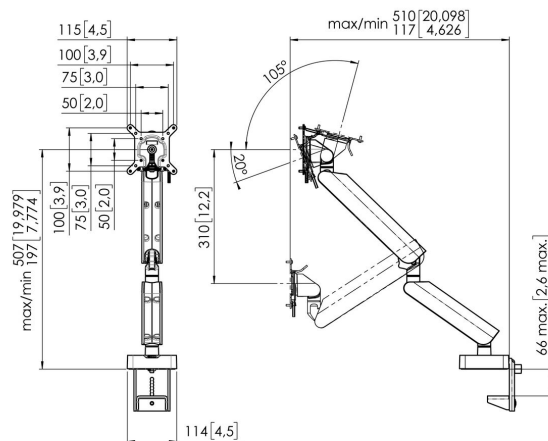

## MOMO 4138 Monitor arm Motion Plus (zwart, CE)

De ergonomische Monitor arm voor iedere werkplek MOMO 4138 is een dynamische Monitor arm, speciaal ontworpen voor monitoren die regelmatig in hoogte versteld worden. Bijvoorbeeld op flexwerkplekken. De Monitor arm is geschikt voor schermen tot 43 inch en een gewicht van maximaal 10 kg.

### Specificaties

Min. grootte beeldscherm (inch)	10
Max. grootte beeldscherm (inch)	43
Max. grootte beeldscherm (inch)	43
Universeel of vast gatenpatroon	Vast
Max. hoogte van interface (mm)	115
Max. breedte van interface (mm)	115
Max. laadgewicht (kg)	10
Max. laadgewicht (Lbs)	22.05
Max. midden scherm	507
Max. dikte bureau	66
Draaien	Tot 180°
Aantal scharnierpunten	3
Roteren	Tot 180°
Kantelen	Kantelsysteem -20°/+105°
Hoogte aanpassing	Mechanische veer, OneFingerMovement
Gasveer	False
Verstelbare diepte	Ja
Verstelbare hoogte	Ja
Monteer mogelijkheden	Aan en door het bureau
Artikelnummer (SKU)	07141380
EAN enkele doos	8712285363146 (CE)
Kleur	Zwart
TÜV-gecertificeerd	Ja
Garantie	10 jaar