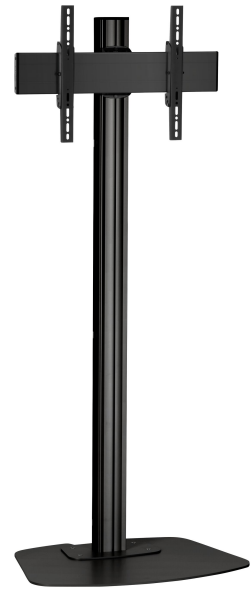

## F2044B soporte de suelo para pantalla

### Soporte de suelo kit F2044

Tamaño máx. de pantalla: 65" Máx. montura (VESA): 400x400  
 Carga máx.: 60 kg / 132 lbs Kit formado por: • 1x PFF 7020 Base a Suelo • 1x PUC 2720 Tubo 200 cm • 1x PFB 3405 barras de interfaz para pantalla • 1x PFS 3304 Bandas de interfaz vertical con inclinación

### Especificaciones

Tamaño máx. de pantalla (pulgadas)	65
Min. hole pattern	100mm x 100mm
Max. hole pattern	400mm x 400mm
Patrón de orificio horizontal mín. (mm)	100
Patrón de orificio horizontal máx. (mm)	400
Patrón de orificio vertical mín. (mm)	100
Patrón de orificio vertical máx. (mm)	400
Patrón de orificios universal o fijo	Universal
Altura máx. de interfaz (mm)	450
Anchura máx. de interfaz (mm)	515
Distancia máx. al suelo - centro de pantalla (mm)	1900
Carga máx. de peso (kg)	60
Carga máx. de peso (Lbs)	132.28
Inclinación	Inclinable hasta 20°
Altura	2000
Anchura	772
Profundidad	578
Número de artículo (SKU)	7951030
Caja individual EAN	8712285332586
Color	Negro
Certificaciones	TÜV
Certificación TÜV	Si
Garantía	5 años