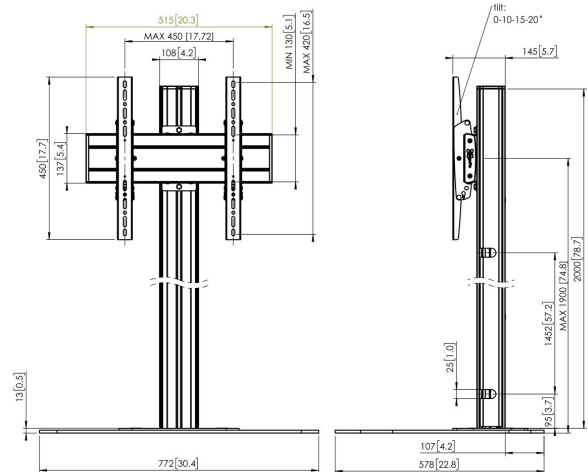

## F2044B soporte de suelo para pantalla

### Soporte de suelo kit F2044

Tamaño máx. de pantalla: 65" Máx. montura (VESA): 400x400  
 Carga máx.: 60 kg / 132 lbs Kit formado por: • 1x PFF 7020 Base a Suelo • 1x PUC 2720 Tubo 200 cm • 1x PFB 3405 barras de interfaz para pantalla • 1x PFS 3304 Bandas de interfaz vertical con inclinación

### Especificaciones

Tamaño máx. de pantalla (pulgadas)	65
Min. hole pattern	100mm x 100mm
Max. hole pattern	400mm x 400mm
Patrón de orificio horizontal mín. (mm)	100
Patrón de orificio horizontal máx. (mm)	400
Patrón de orificio vertical mín. (mm)	100
Patrón de orificio vertical máx. (mm)	400
Patrón de orificios universal o fijo	Universal
Altura máx. de interfaz (mm)	450
Anchura máx. de interfaz (mm)	515
Distancia máx. al suelo - centro de pantalla (mm)	1900
Carga máx. de peso (kg)	60
Carga máx. de peso (Lbs)	132.28
Inclinación	Inclinable hasta 20°
Altura	2000
Anchura	772
Profundidad	578
Número de artículo (SKU)	7951030
Caja individual EAN	8712285332586
Color	Negro
Certificaciones	TÜV
Certificación TÜV	Si
Garantía	5 años