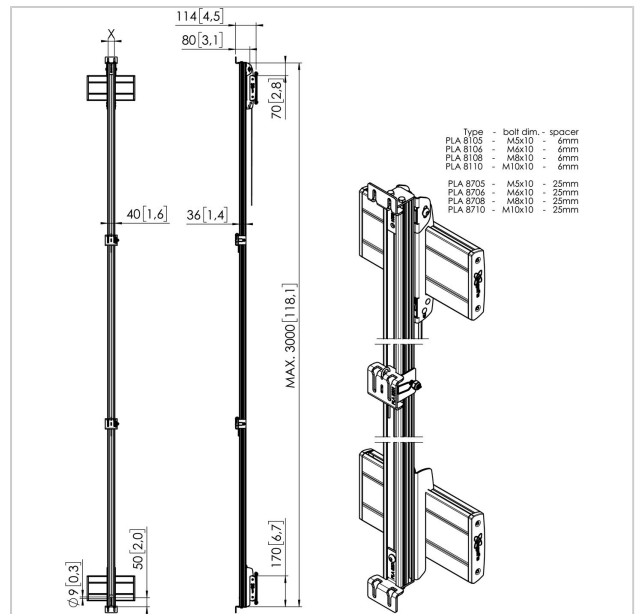

## PLM 8030 Profilo 3000 mm (118 pollici)

Numero dell'articolo (SKU) 7380300  
Colore Nero

Il profilo PLM 8030 è parte integrante della soluzione universale per pareti video. Se l'altezza della parete video è inferiore a 3 metri (118 pollici), questo profilo dovrà essere tagliato all'altezza esatta. Dato che il profilo è realizzato in alluminio, il taglio potrà essere eseguito semplicemente. Se la parete video è superiore a 3 metri (118 pollici), il profilo può essere esteso accoppiando 2 o più profili.

## PLM 8030 Profilo 3000 mm (118 pollici)

[www.vogels.com](http://www.vogels.com)

VOGEL'S HOLDING BV 2019 (c) Tutti i diritti riservati  
Soggetto a errori di stampa, modifiche tecniche e di prezzo.  
Data: 2019-05-14

### Specifiche

Numero del tipo di prodotto	PLM 8030
Numero dell'articolo (SKU)	7380300
Colore	Nero
EAN scatola singola	8712285339363
Altezza	3000
Larghezza	40
Certificazione TÜV	Sì
Garanzia	5 anni
Massimo peso di carico (kg)	156