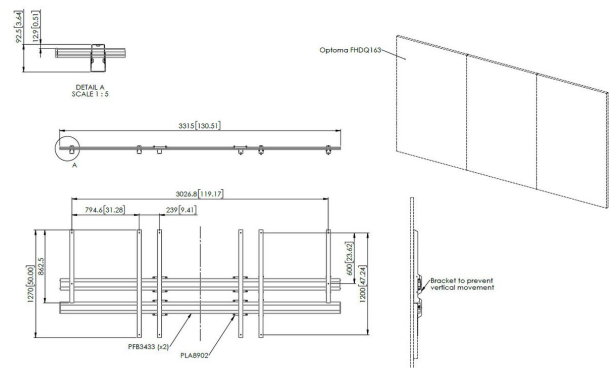

PLI 8302 LED profiel set voor Optoma Quad 163"

De PLI 8302 is een set interface strips voor het bevestigen van een Optoma Quad 163 inch. Deze interface set dient gecombineerd te worden met de PFB 3433 (2x).

PLI 8302 LED profiel set voor Optoma Quad 163"

Specificaties

Artikelnummer (SKU)	7283020
EAN enkele doos	8712285351464
TÜV-gecertificeerd	Ja
Garantie	5 jaar
Positie	Horizontaal

VOGEL'S HOLDING BV (©)

Alle rechten voorbehouden.
Drukfouten, technische
aanpassingen en prijswijzigingen
voorbehouden.