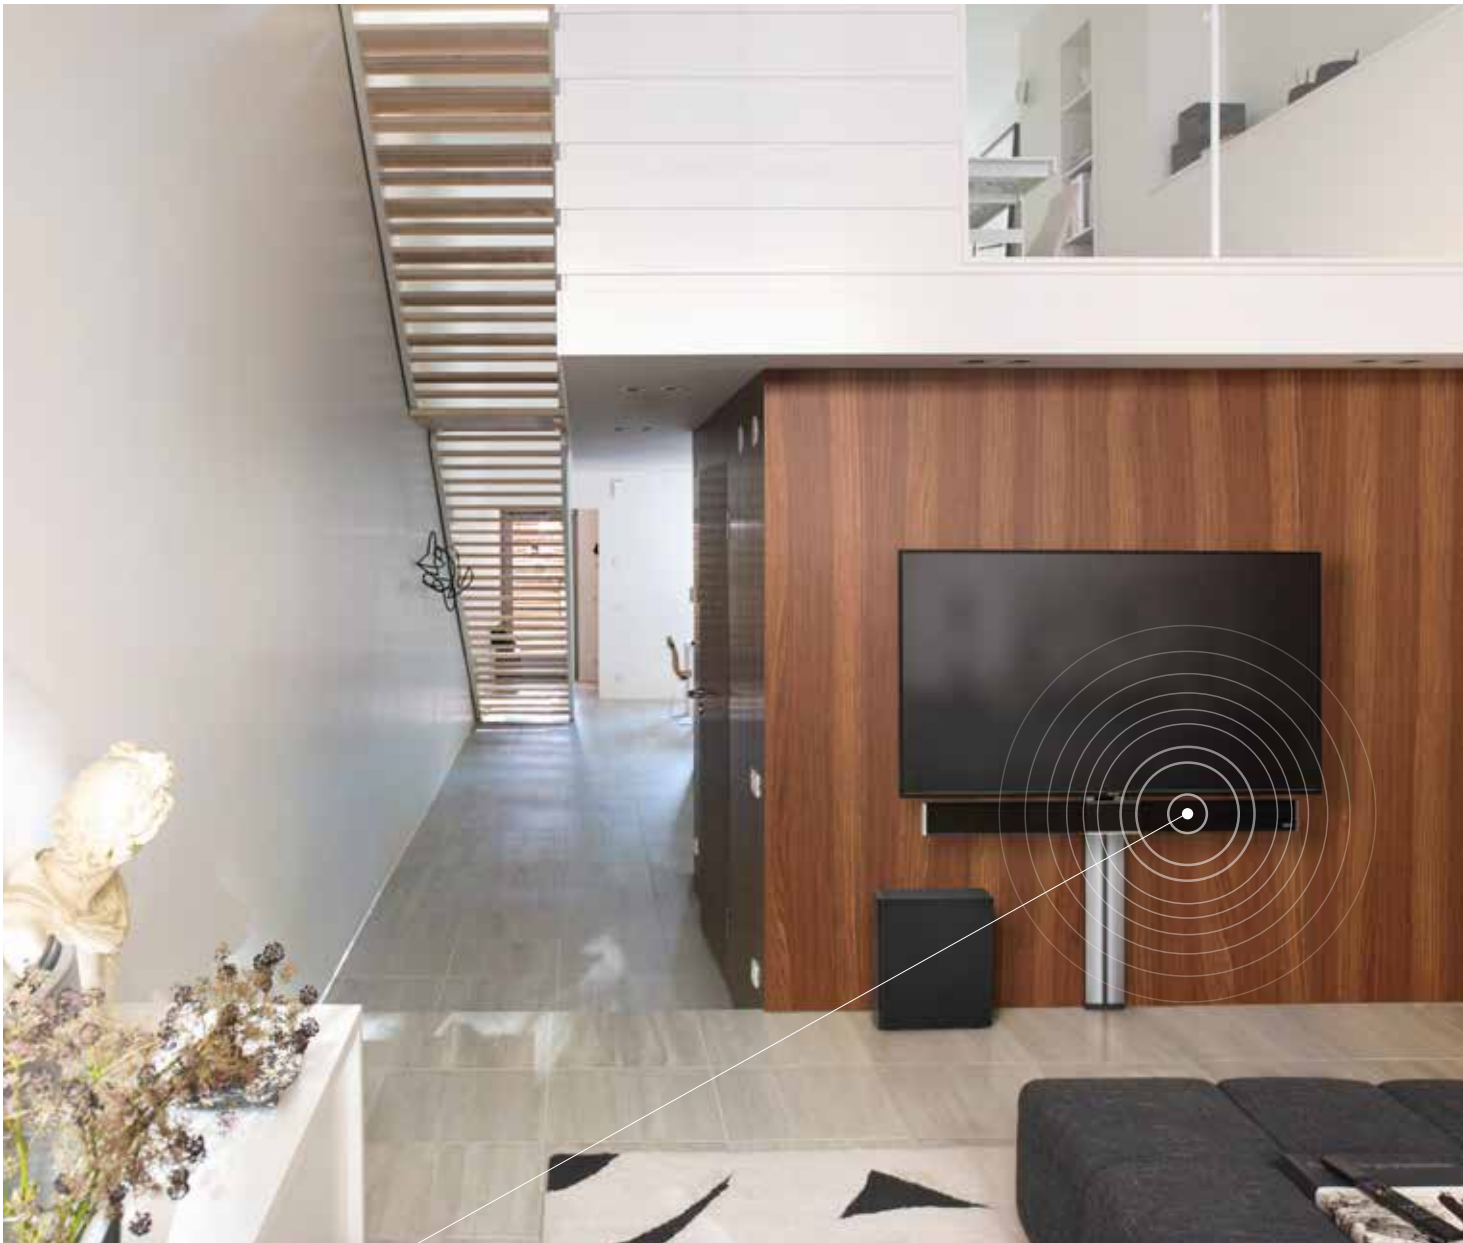

Se inscribieron unas 50 personas y seleccioné a las cuatro mejores basándome en varios criterios, como el espectro de frecuencias audibles, el reconocimiento de determinadas frecuencias, la musicalidad, la audición en estéreo, etc. En mi tiempo libre, dirijo un estudio de grabación, así que utilicé software de la industria del sonido y mis propios conocimientos para desarrollar una prueba de 10 minutos totalmente automática en condiciones idénticas para todo el mundo.

Cuando se unen nuevas personas a la empresa, las invito a hacer la prueba. Si lo hacen mejor, sustituyen a los participantes con menor puntuación en el actual "Equipo de los oídos de oro". Se ha convertido en una especie de juego. Pero también es algo muy serio: queremos las mejores pruebas, ya que Vogel's quiere ofrecer a los clientes el mejor sonido posible. Supongo que eso habla por sí solo sobre lo fanáticos de ofrecer calidad que somos en Vogel's. Y sobre lo humana que es nuestra cultura empresarial: sabemos que, al final, se trata de personas reales y de su experiencia."