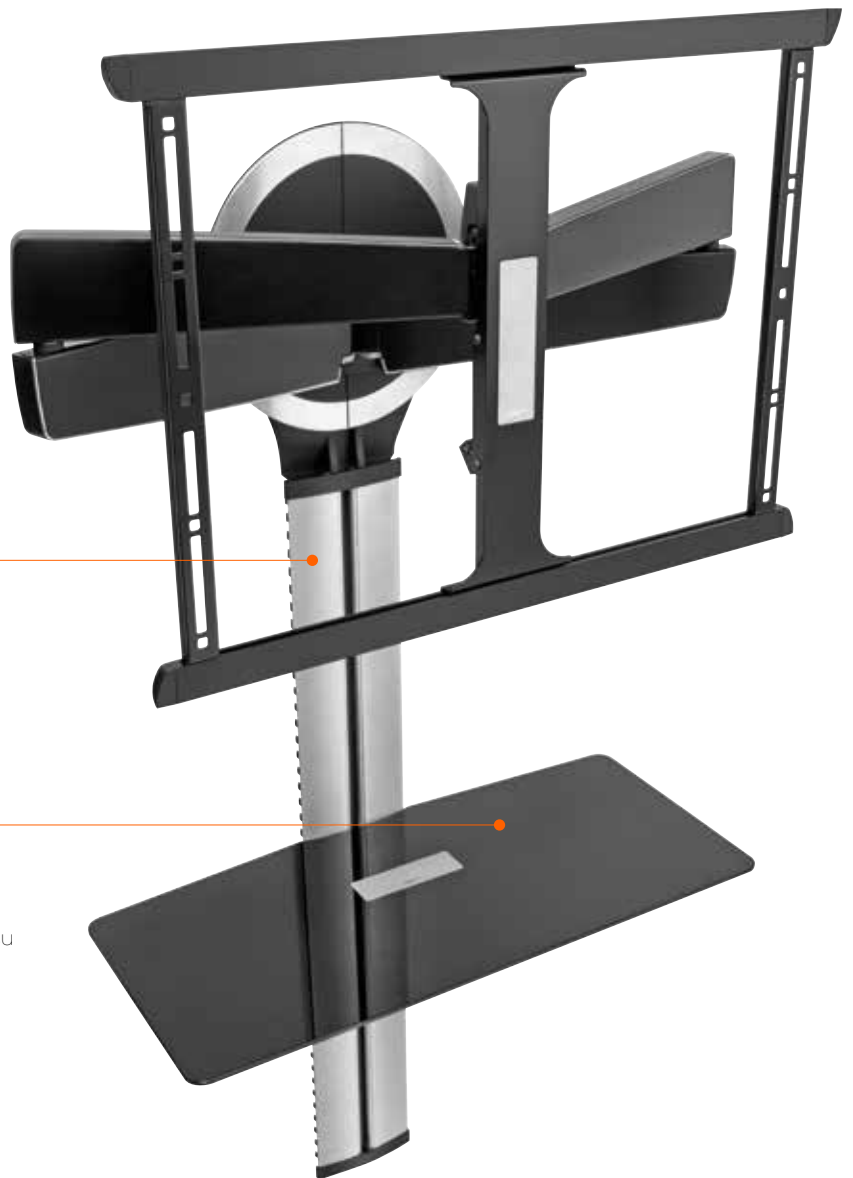

UNA SOLUCIÓN COMPLETA PARA TODOS LOS EQUIPOS AUDIOVISUALES.

La serie NEXT incluye toda una gama de accesorios, cada uno de ellos fabricado con los mismos exigentes estándares técnicos y estéticos que los soportes de pared a los que complementan. Y, como los soportes de pared, estos elegantes accesorios están diseñados para adaptarse a cualquier decoración.

Columna de cables

Especialmente diseñada para la serie NEXT, esta elegante columna para cables de aluminio esconde hasta 10 cables pero solo sobresale 2 cm de la pared.

Soporte múltiple AV

Una solución discreta para el eterno problema de dónde colocar los dispositivos adicionales de forma segura y ordenada. Diseñado para su uso junto a la columna de cables, la bandeja de vidrio de seguridad de alta calidad puede colocarse a cualquier altura para lograr la máxima comodidad.