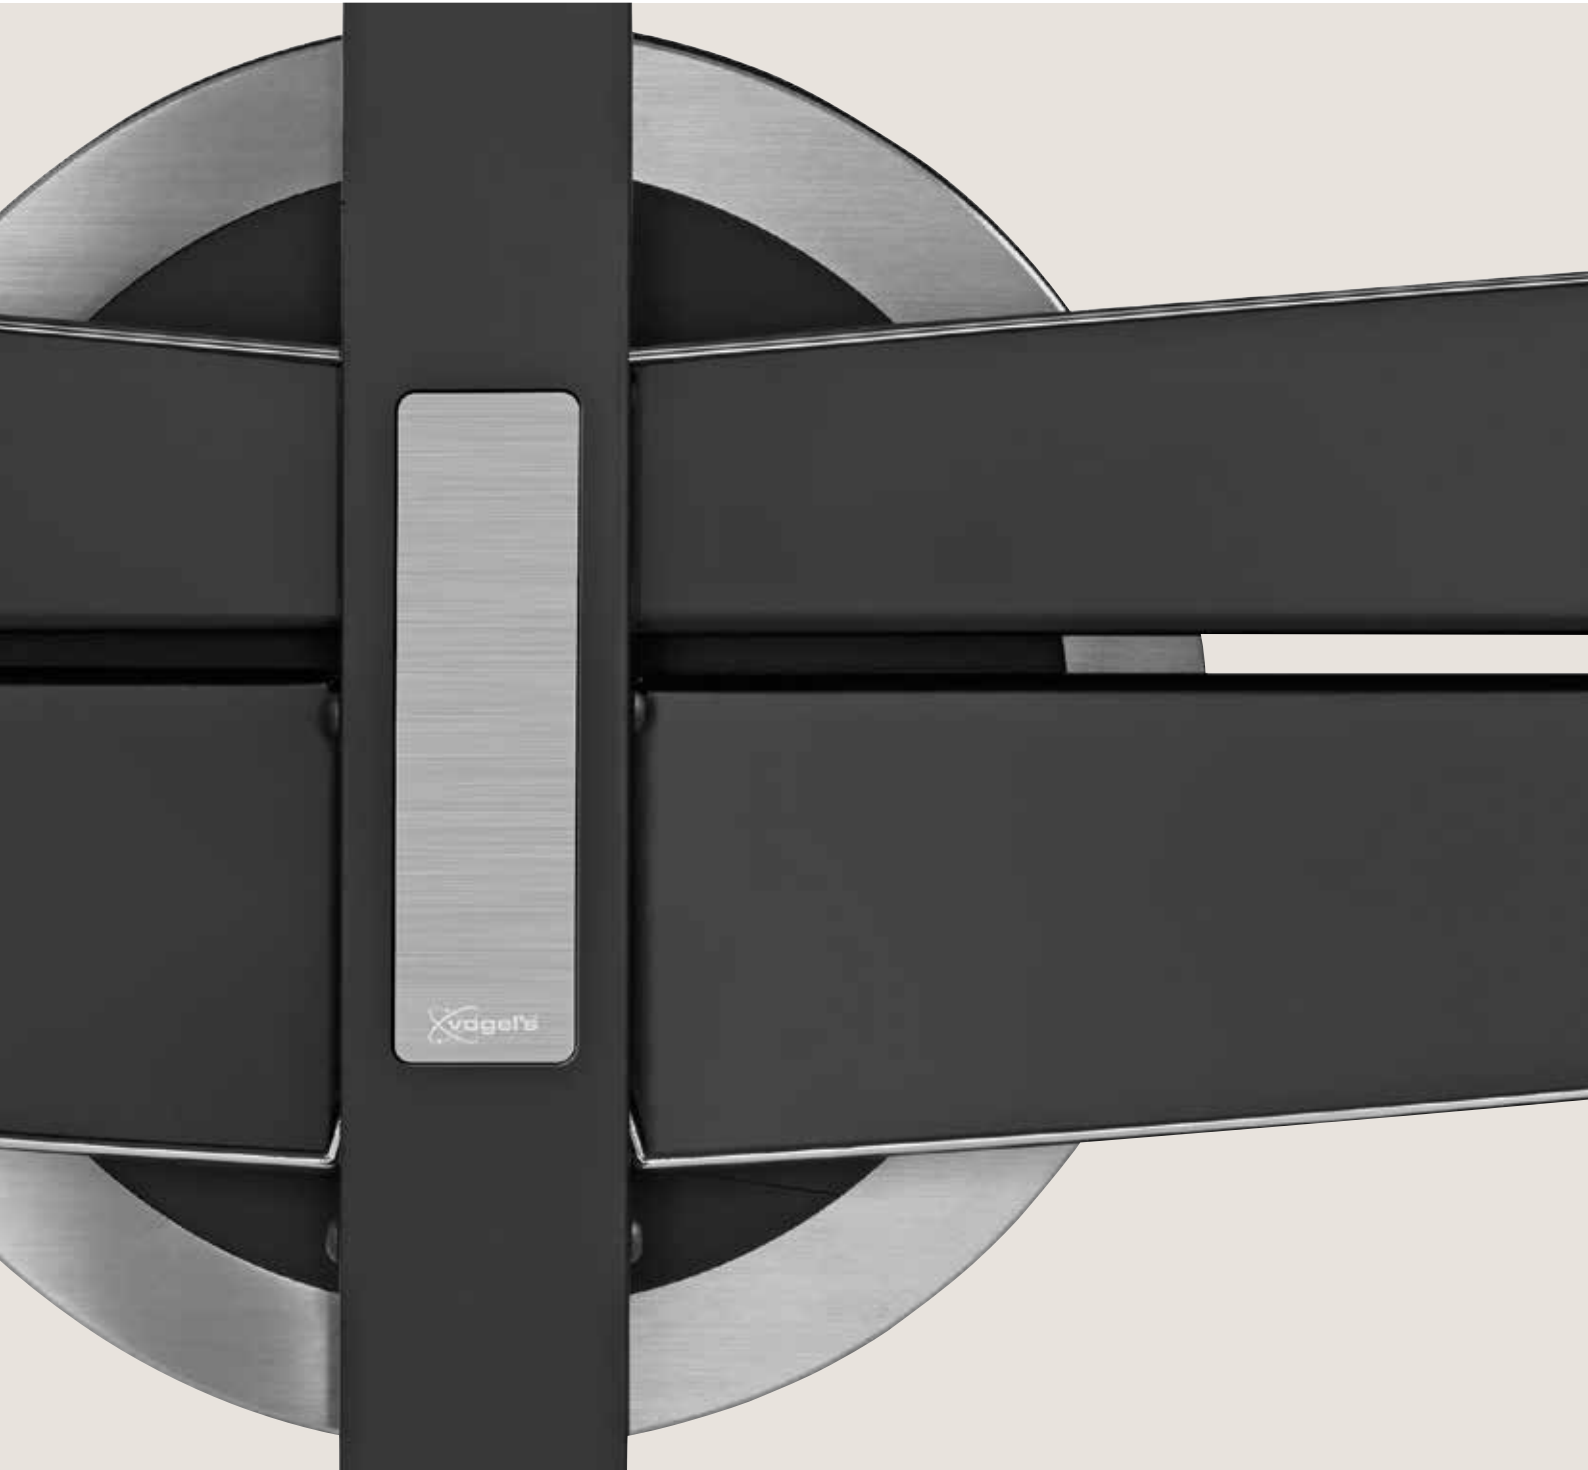

PLUS X AWARD®

Premio Plus X

product
design
award

Premio IF Design

reddot award

Premio Red Dot

Premio GIO