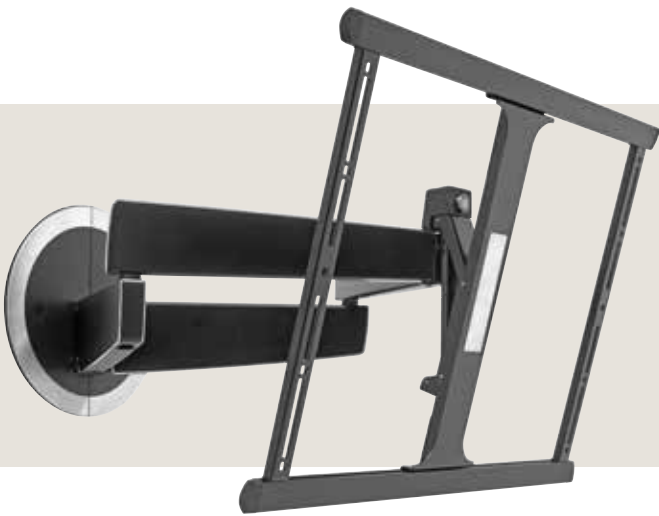

Tú decides qué tiene que hacer tu soporte de pared para TV. Te garantizamos que lo hace, y de forma impecable.

Diseño y comodidad

Los soportes de pared de la serie NEXT de Vogel's están disponibles en diferentes versiones, por lo que existe una solución para cada necesidad.

DesignMount

El **DesignMount** es el soporte de pared manual perfecto. Facilita de forma discreta una experiencia de visionado ideal. Gracias al Mecanismo de Movimiento Inteligente (SMM®), solo se necesita un pequeño toque con el dedo para ajustar su posición. Al mismo tiempo, el Sistema de Protección de la Pantalla (SPS®) protege tu TV de los golpes contra la pared.

MotionMount

El **MotionMount** ofrece la misma experiencia de visionado ideal, pero está motorizado. Enciende la TV y volverá automáticamente a la última posición de visionado. O a una de las diez posiciones predefinidas programables, de forma que cada miembro de tu hogar puede disfrutar de la TV a su manera. Para ajustar tu posición de visionado, solo tienes que usar la práctica aplicación. Y cuando la apagues, tu TV volverá sin esfuerzo a la posición de reposo contra la pared.

Tanto el **DesignMount** como el **MotionMount** están disponibles también para TV OLED.

Sonido perfecto

SoundMount™

El **SoundMount™** ofrece otra dimensión para el visionado perfecto. Una barra de sonido integrada garantiza que el altavoz gire automáticamente hacia ti con la pantalla de TV, para conseguir una experiencia de sonido totalmente inmersiva. Añade a esto un subwoofer inalámbrico que puedes colocar en cualquier parte de la habitación y el resultado es una calidad de sonido tan buena que te podrás olvidar del desorden que producen los altavoces adicionales. Incluso cuando transmites música directamente a la barra de sonido a través de tu smartphone o tablet.