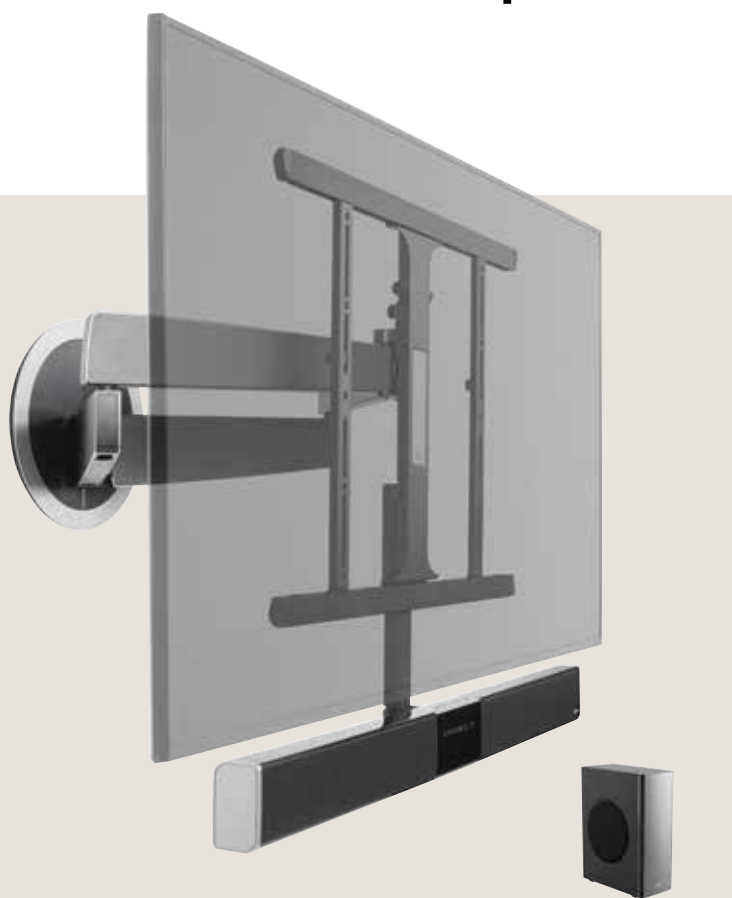

MotionMount

El **MotionMount** ofrece la misma experiencia de visionado ideal, pero está motorizado. Enciende la TV y volverá automáticamente a la última posición de visionado. O a una de las diez posiciones predefinidas programables, de forma que cada miembro de tu hogar puede disfrutar de la TV a su manera. Para ajustar tu posición de visionado, solo tienes que usar la práctica aplicación. Y cuando la apagues, tu TV volverá sin esfuerzo a la posición de reposo contra la pared.

Tanto el **DesignMount** como el **MotionMount** están disponibles también para TV OLED.

Sonido perfecto

SoundMount™

El **SoundMount™** ofrece otra dimensión para el visionado perfecto. Una barra de sonido integrada garantiza que el altavoz gire automáticamente hacia ti con la pantalla de TV, para conseguir una experiencia de sonido totalmente inmersiva. Añade a esto un subwoofer inalámbrico que puedes colocar en cualquier parte de la habitación y el resultado es una calidad de sonido tan buena que te podrás olvidar del desorden que producen los altavoces adicionales. Incluso cuando transmites música directamente a la barra de sonido a través de tu smartphone o tablet.

MotionSoundMount

El **MotionSoundMount** lleva el soporte de pared a un nivel totalmente nuevo. De hecho, es único en su clase. Combina un montaje impecable, un movimiento automático y un sonido excelente en un producto global. La perfección literalmente al alcance de tu mano. Y, a través de una aplicación de Vogel's especialmente desarrollada, puedes elegir entre 10 configuraciones predefinidas programables, de forma que todo el mundo en casa pueda configurar su propia posición de visionado favorita.