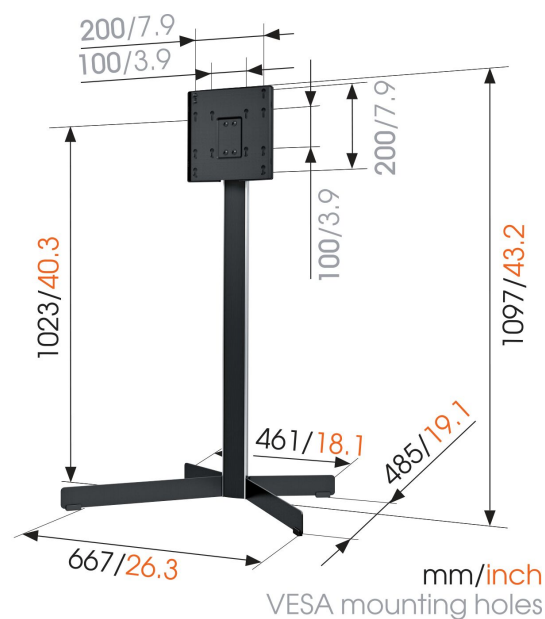

## EFF 8230 Supporto TV

### Benefici chiave

- Fissa la tua TV in modo sicuro
- Ruota in modo fluido la tua TV fino a 60°
- Nascondi con eleganza tutti i tuoi cavi

### Robusto e flessibile

Questa base da pavimento è adatta per TV a schermo piatto da 19 a 40 pollici (48 – 102 cm) e con un peso massimo di 30 kg. Per godere della posizione di visione ottimale è sufficiente ruotare lo schermo di 30 gradi verso sinistra o verso destra.

# Specifiche

Numero dell'articolo (SKU)	8382300
Colore	Nero
EAN scatola singola	8712285317866
Dimensione prodotto	S
Altezza	1097
Certificazione TÜV	Sì
Rotazione	Movimento limitato (fino a 60°)
Garanzia	A vita
Dimensione minima dello schermo (pollici)	19
Dimensione massima dello schermo (pollici)	40
Massimo peso di carico (kg/Lbs)	30 / 66.14
Dimensione massima del bullone	M8
Altezza massima dell'interfaccia (mm)	240
Larghezza massima dell'interfaccia (mm)	240
Gestione del cablaggio	Gestione dei cavi integrata
Certificazioni	TÜV
Disposizione orizzontale massima del foro di montaggio (mm)	200
Disposizione verticale massima del foro di montaggio (mm)	200
Distanza minima dal pavimento - centro di visione (mm)	1000
Struttura con misure standard o universali	Fisso