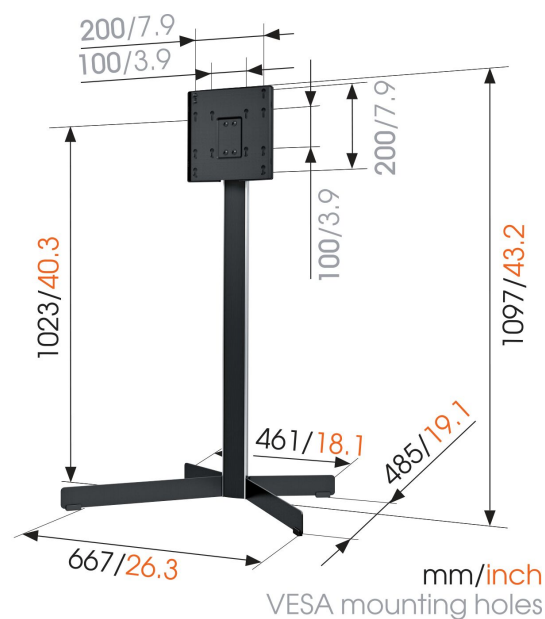

Robusto e flessibile

Questa base da pavimento è adatta per TV a schermo piatto da 19 a 40 pollici (48 – 102 cm) e con un peso massimo di 30 kg. Per godere della posizione di visione ottimale è sufficiente ruotare lo schermo di 30 gradi verso sinistra o verso destra.