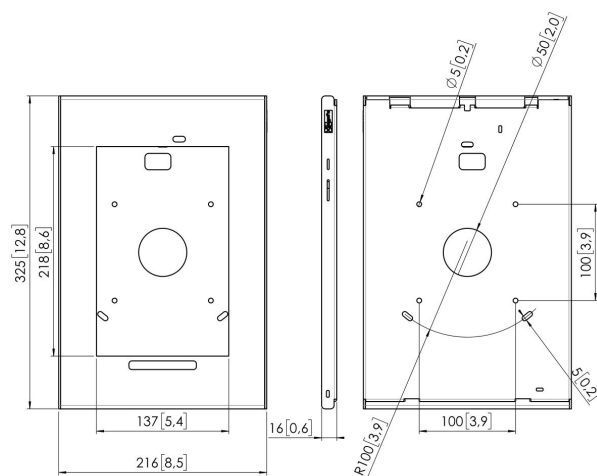

## PTS 1229 TabLock für Samsung Galaxy Tab A 10.1 (2018)

### Technische Daten

Artikelnummer (SKU)	7495384
Farbe	Silber
EAN-Einzelbox	8712285342660
Höhe	325
Breite	216
Tiefe	16
Garantie	5 Jahre
Tischlösungen	Feste Tisch-Halterung Fester Tisch- Ständer Freistehender Tisch-Ständer
Verschließbar	True
Tablet-Hometaste Verdeckt oder Zugänglich	Zugänglich