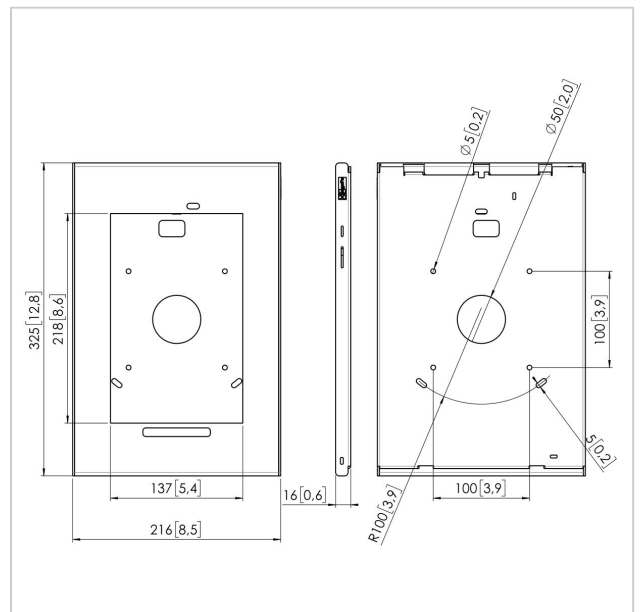

PTS 1229 TabLock für Samsung Galaxy Tab A 10.1 (2018)

Artikelnummer (SKU)
Farbe

7495384
Silber

Entscheidende Vorteile

- Elegantes erstklassiges Design
- Diebstahlschutz

Tablet-PCs wie das Samsung Galaxy Tab A werden zunehmend auch für öffentliche Anwendungen in Geschäften, in Museen und Ausstellungsräumen verwendet. Vogel's Professional hat ein sicheres Gehäuse für das Samsung Galaxy Tab A namens TabLock entwickelt. TabLock bietet Schutz vor Diebstahl und unerwünschter Bedienung des Tablets.

Wir haben ein elegantes und schmales Gehäuse aus hochwertigem Aluminium und Stahl entwickelt, welches das Samsung Galaxy Tab A in öffentlichen Bereichen schützt. Das sichere TabLock-Gehäuse kann direkt an der Wand oder mit VESA-Befestigungslöchern (100 x 100 mm) an allen VESA-kompatiblen Haltern von Vogel's befestigt werden. Das sichere TabLock-Gehäuse kann dank des einzigartigen neuen Verriegelungsmechanismus in Kombination mit Schlüssel und Schloss schnell und einfach geöffnet werden. Vogel's Professional entwickelt regelmäßig neue TabLocks. Die aktuellsten Informationen hierzu erhalten Sie auf unserer Website.

Produkttyp-Nummer	PTS 1229
Artikelnummer (SKU)	7495384
Farbe	Silber
EAN-Einzelbox	8712285342660
Höhe	325
Breite	216
Tiefe	16
Garantie	5 Jahre
Tischlösungen	Feste Tisch-Halterung Fester Tisch-Ständer Freistehender Tisch-Ständer
Verschließbar	True
Tablet-Hometaste Verdeckt oder Zugänglich	Zugänglich