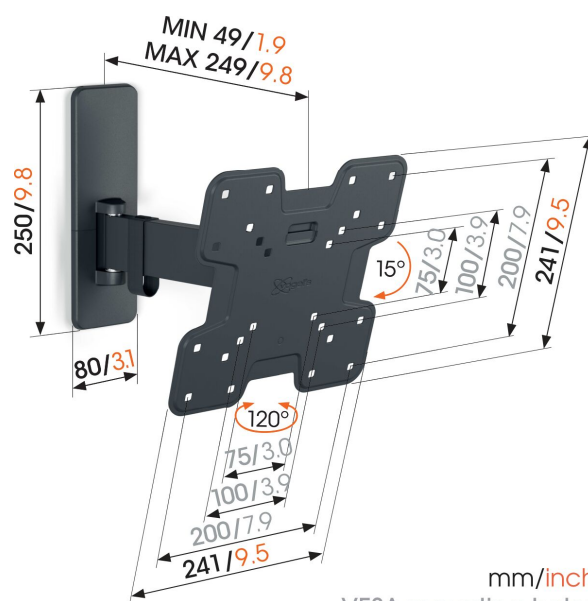

TVM 1223 Staffa TV Girovole

Benefici chiave

- Ruota in modo fluido la tua TV fino a 120°
- Inclinazione sicura fino a 15°
- Livella in modo semplice la TV, anche dopo l'installazione
- Cinghia per cavi inclusa
- Livella inclusa gratuita

Supporto a parete per TV Full-motion, per TV da 19 a 43 pollici

Con il supporto a parete per TV QUICK Full-Motion, puoi goderti la tua TV al massimo. Puoi ruotare il supporto a parete fino a 120° e inclinarlo fino a 15°. L'installazione è estremamente facile e richiede pochissimo tempo. Puoi montare la tua TV in modo stabile e sicuro a parete in meno di 30 minuti. Il supporto a parete per TV è adatto a TV da 19 a 43 pollici con peso fino a 15 kg.

mm/inch
VESA mounting holes

TVM 1223 Staffa TV Girovole

Specifiche

Numero dell'articolo (SKU)	1812230
Colore	Nero
EAN scatola singola	8712285348600
Dimensione prodotto	S
Altezza	241
Larghezza	241
Certificazione TÜV	Si
Inclinazione	Inclinazione fino a 15°
Rotazione	A 120°
Garanzia	5 anni
Dimensione minima dello schermo (pollici)	19
Dimensione massima dello schermo (pollici)	43
Massimo peso di carico (kg)	15
Dimensione massima del bullone	M8
Altezza massima dell'interfaccia (mm)	241
Larghezza massima dell'interfaccia (mm)	241
Gestione del cablaggio	Fascetta per cavi
Distanza massima dal muro (mm)	249
Disposizione orizzontale massima del foro di montaggio (mm)	200
Disposizione verticale massima del foro di montaggio (mm)	200
Distanza minime dal muro (mm)	49
Disposizione orizzontale minime del foro di montaggio (mm)	75
Disposizione verticale minime del foro di montaggio (mm)	75
Numero di punti perno	2
Livella inclusa	Si
Struttura con misure standard o universali	Fisso