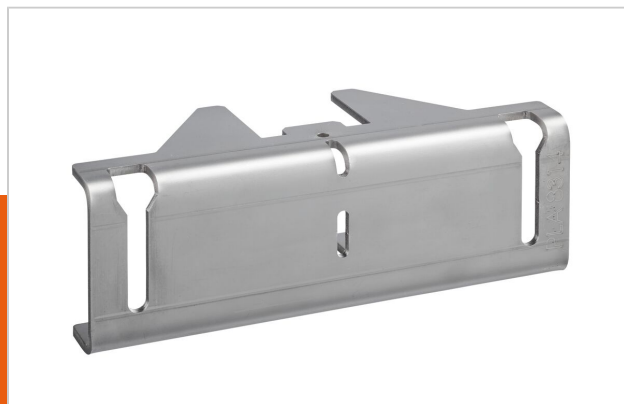

## PLA 8309 Interface LED milieu, 1 pièce

N° d'article (SKU)  
Couleur

7183094  
Inox

### Principaux avantages

- Facile à installer

La PLA 8309 est une interface sur mesure pouvant être utilisée au milieu du mur d'images LED. Les dimensions de la patte varient selon le modèle des tuiles LED.

## PLA 8309 Interface LED milieu, 1 pièce

[www.vogels.com](http://www.vogels.com)

VOGEL'S HOLDING BV 2019 (c) Tous droits réservés.  
Sous réserve d'erreurs d'impression et de modifications  
techniques ou de prix.  
Date :2019-08-09