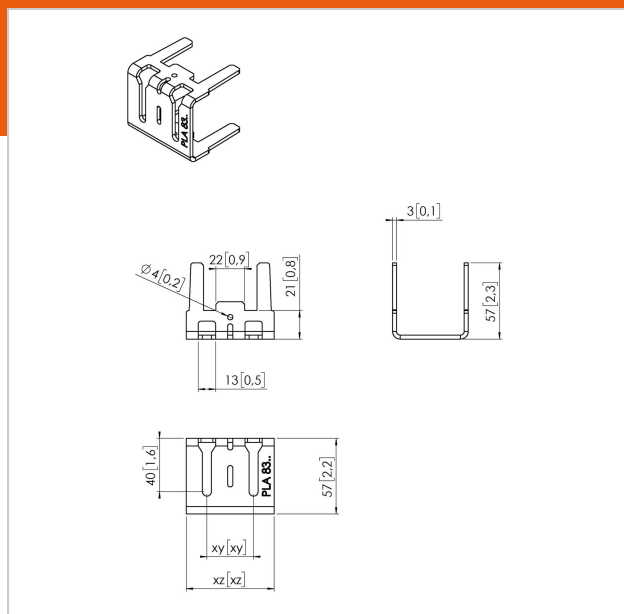

## PLA 8309 Interface LED milieu, 1 pièce

N° d'article (SKU)  
Couleur

7183094  
Inox

### Principaux avantages

- Facile à installer

La PLA 8309 est une interface sur mesure pouvant être utilisée au milieu du mur d'images LED. Les dimensions de la patte varient selon le modèle des tuiles LED.

## PLA 8309 Interface LED milieu, 1 pièce

[www.vogels.com](http://www.vogels.com)

VOGEL'S HOLDING BV 2019 (c) Tous droits réservés.  
Sous réserve d'erreurs d'impression et de modifications  
techniques ou de prix.  
Date :2019-08-09