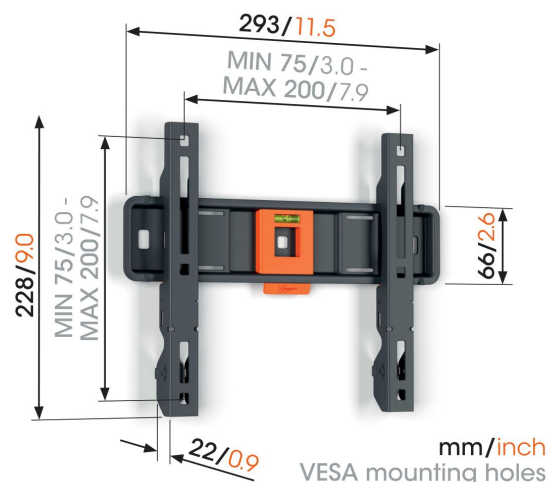

TVM 1208 Platte tv-beugel

Belangrijke voordelen

- Minimale ruimte tot de muur (slechts 2,2 cm)
- Sofflock™: je tv eenvoudig vastzetten
- Waterpas inbegrepen

Platte tv beugel voor tv's van 19 tot 50 inch

Je tv simpel en snel aan de muur bevestigen? Deze no-nonsense tv beugel uit de QUICK Fixed serie is de perfecte oplossing. De tv beugel is geschikt voor tv's van 19 tot 50 inch met een gewicht van maximaal 30 kg. Tussen de tv en de muur zit slechts 2,2 cm. De QUICK Fixed tv beugel kun je niet draaien of kantelen. Daarom is hij bij uitstek geschikt voor situaties waarbij je recht voor de tv zit.

TVM 1208 Platte tv-beugel

Specificaties

Artikelnummer (SKU)	1812080
Kleur	Zwart
EAN enkele doos	8712285348181
Productgrootte	S
Hoogte	228
Breedte	293
Diepte	22
TÜV-gecertificeerd	Ja
Garantie	5 jaar
Min. grootte beeldscherm (inch)	19
Max. grootte beeldscherm (inch)	50
Max. laadgewicht (kg/Lbs)	30 / 66.14
Min. hole pattern	75mm x 75mm
Max. hole pattern	200mm x 200mm
Max. formaat bout	M8
Max. hoogte van interface (mm)	228
Max. breedte van interface (mm)	293
Certificeringen	TÜV
Max. horizontaal gatenpatroon (mm)	200
Max. verticaal gatenpatroon (mm)	200
Min. afstand tot de muur (mm / inch)	22 / 0.87
Min. horizontaal gatenpatroon (mm)	75
Min. verticaal gatenpatroon (mm)	75
Waterpas inbegrepen	Ja
Universeel of vast gatenpatroon	Universeel