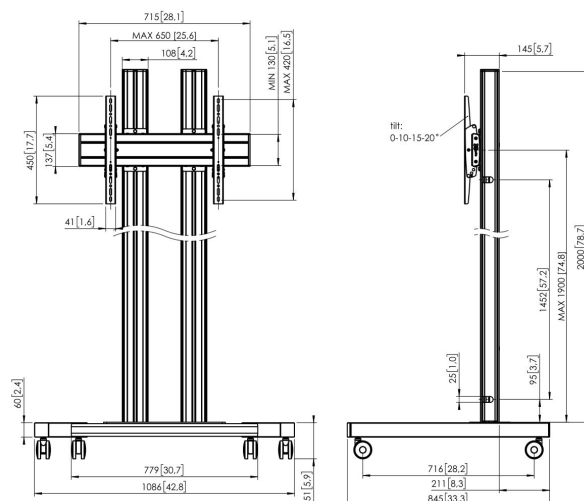

TD2064 Trolley

Trolley kit TD2064

Dimensioni schermo: >65" 65" Montura: 600x400 Carga máx.: 80 kg - 176 lbs Kit formado por: • 1x PPFT 8530 Base de Trolley • 2x PUC 2720 Tubo 200 cm • 1x PFB 3407 Barras de interfaz para pantalla • 1x PFS 3304 Banda d'interfaccia per schermi

TD2064 Trolley

Especificaciones

Número de artículo (SKU)	7953080
Color	Negro
Caja individual EAN	8712285333262
Altura	2151
Anchura	1086
Profundidad	845
Certificación TÜV	Si
Inclinación	Inclinable hasta 20°
Garantía	5 años
Carga máx. de peso (kg)	80
Min. hole pattern	100mm x 100mm
Max. hole pattern	650mm x 420mm
Tamaño máx. de perno	M8
Altura máx. de interfaz (mm)	450
Anchura máx. de interfaz (mm)	715
Distancia máx. al suelo - centro de pantalla (mm)	2051
Patrón de orificio horizontal máx. (mm)	650
Patrón de orificio vertical máx. (mm)	420
Patrón de orificio horizontal mín. (mm)	100
Tamaño mín. de pantalla (pulgadas)	65
Patrón de orificio vertical mín. (mm)	100
Patrón de orificios universal o fijo	Universal