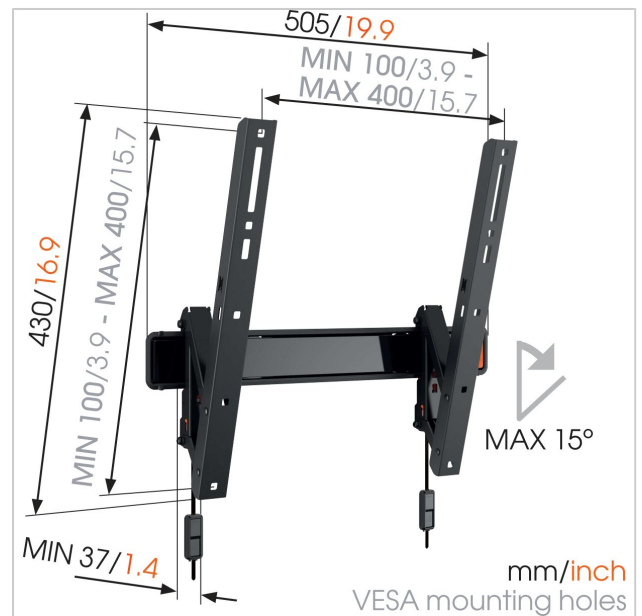

N° d'article (SKU)
Couleur

8350710
Noir

Principaux avantages

- Verrouille solidement ta TV
- Satisfaction et ingéniosité, tout simplement : très confortable et à un prix abordable
- Inclinaison (jusqu'à 15°) afin d'éviter les reflets

Pour les petites TV de 55 pouce (140 cm) maximum

Le support TV mural WALL 2215 est adapté aux TV de 32 à 55 pouce (81 à 140 cm). Ce support robuste soutient jusqu'à 30 kg. Tu manques d'espace ? Fixe ta TV plus haut sur le mur. Mettre une TV plus haut sur le mur grâce au support TV mural WALL 2215 est un bon moyen de gagner de l'espace, de réduire les reflets et de conserver sa TV hors de la portée des animaux de compagnie et des enfants. Incline simplement ta TV vers le bas pour la regarder confortablement que tu sois allongé ou assis.

VOGEL'S HOLDING BV 2019 (c) Tous droits réservés.
 Sous réserve d'erreurs d'impression et de modifications techniques ou de prix.
 Date :2019-02-13

www.vogels.com

Spécifications

N° type produit	WALL 2215 Tilting TV Wall Mount
N° d'article (SKU)	8350710
Couleur	Noir
EAN emballage unitaire	8712285329982
Inclinaison	Inclinaison jusqu'à 15°
Garantie	À vie
Dimensions min. écran (pouce)	32
Dimensions max. écran (pouce)	55
Min. hole pattern	100mm x 100mm
Max. hole pattern	400mm x 400mm
Dim. max. boulon	M8
Hauteur max. interface (mm)	430
Largeur max. interface (mm)	505
Distance min. au mur (mm)	37
Modèle universel ou fixe de trous de fixation	Universel
Gamme de produits	WALL