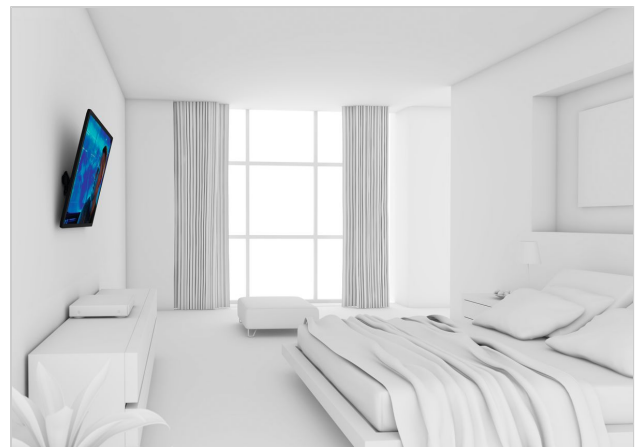

N° d'article (SKU)
Couleur

8350710
Noir

Principaux avantages

- Verrouille solidement ta TV
- Satisfaction et ingéniosité, tout simplement : très confortable et à un prix abordable
- Inclinaison (jusqu'à 15°) afin d'éviter les reflets

Pour les petites TV de 55 pouce (140 cm) maximum

Le support TV mural WALL 2215 est adapté aux TV de 32 à 55 pouce (81 à 140 cm). Ce support robuste soutient jusqu'à 30 kg. Tu manques d'espace ? Fixe ta TV plus haut sur le mur. Mettre une TV plus haut sur le mur grâce au support TV mural WALL 2215 est un bon moyen de gagner de l'espace, de réduire les reflets et de conserver sa TV hors de la portée des animaux de compagnie et des enfants. Incline simplement ta TV vers le bas pour la regarder confortablement que tu sois allongé ou assis.

La série WALL : satisfaction et ingéniosité, tout simplement

Les dessinateurs de Vogel's ont fait appel à plus de 40 ans de design néerlandais hautement durable pour le marché de l'audiovisuel lorsqu'ils ont développé les supports propres et modernes de la série WALL. Cela a entraîné la création de supports muraux intelligents à un prix abordable protégés par une garantie à vie. Satisfaction et ingéniosité, tout simplement. Tu as besoin de mettre ta TV encore plus loin? Fixe-la dans un coin pour gagner encore plus d'espace. Jette un coup d'œil à nos supports TV muraux orientables ; ils s'adaptent parfaitement à n'importe quel coin de la pièce.