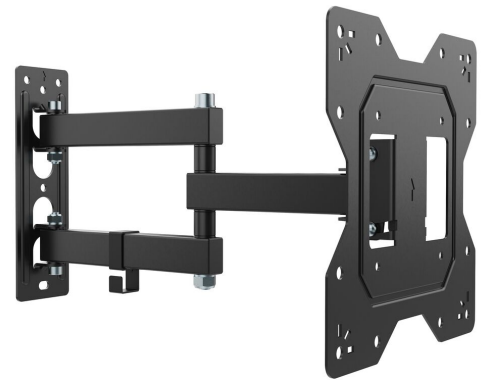

UP 2043 Soporte TV Giratorio S

Beneficios clave

- Podrás ver la TV desde cualquier parte de la habitación: gira hasta 180°
- Evita los reflejos: inclínalo hasta 10°
- Sujetacables incluido: guía tus cables del televisor a la pared
- Probado para soportar hasta 3 veces el peso máximo del televisor
- Calidad fiable a un precio asequible

El UP 2045 combina un diseño delgado y minimalista con una resistencia fiable para mantener seguro tu TV. Fabricados para ser fiables, hacemos pruebas exhaustivas a los soportes de TV de Vogel's. Su diseño sencillo y perfectamente funcional te garantiza años de cómoda visualización.

mm/inch
VESA mounting holes

Especificaciones

Tamaño mín. de pantalla (pulgadas)	19
Tamaño máx. de pantalla (pulgadas)	43
Min. hole pattern	100mm x 100mm
Max. hole pattern	200mm x 200mm
Patrón de orificio horizontal mín. (mm)	100
Patrón de orificio horizontal máx. (mm)	200
Patrón de orificio vertical mín. (mm)	100
Patrón de orificio vertical máx. (mm)	200
Patrón de orificios universal o fijo	Universal
Altura máx. de interfaz (mm)	230
Anchura máx. de interfaz (mm)	230
Carga máx. de peso (kg)	20
Carga máx. de peso (Lbs)	44.09
Girar	Hasta 180°
Número de puntos de pivote	3
Inclinación	Inclinable hasta 10°
Organización de cables	Sujetacables
Nivel de burbuja incluido	No
Altura	230
Anchura	230
Profundidad	37
Número de artículo (SKU)	8420430
Caja individual EAN	8712285416965
Color	Negro
Garantía	5 años