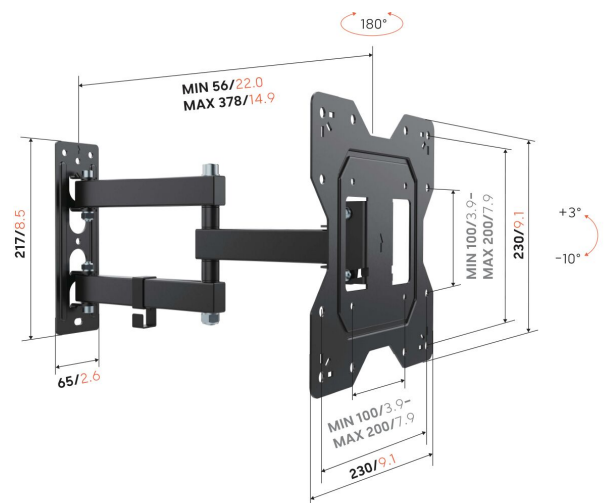

UP 2043 Soporte TV Giratorio S

Beneficios clave

- Podrás ver la TV desde cualquier parte de la habitación: gira hasta 180°
- Evita los reflejos: inclínalo hasta 10°
- Sujetacables incluido: guía tus cables del televisor a la pared
- Probado para soportar hasta 3 veces el peso máximo del televisor
- Calidad fiable a un precio asequible

El UP 2045 combina un diseño delgado y minimalista con una resistencia fiable para mantener seguro tu TV. Fabricados para ser fiables, hacemos pruebas exhaustivas a los soportes de TV de Vogel's. Su diseño sencillo y perfectamente funcional te garantiza años de cómoda visualización.

mm/inch
VESA mounting holes

Especificaciones

Tamaño mín. de pantalla (pulgadas)	19
Tamaño máx. de pantalla (pulgadas)	43
Min. hole pattern	100mm x 100mm
Max. hole pattern	200mm x 200mm
Patrón de orificio horizontal mín. (mm)	100
Patrón de orificio horizontal máx. (mm)	200
Patrón de orificio vertical mín. (mm)	100
Patrón de orificio vertical máx. (mm)	200
Patrón de orificios universal o fijo	Universal
Altura máx. de interfaz (mm)	230
Anchura máx. de interfaz (mm)	230
Carga máx. de peso (kg)	20
Carga máx. de peso (Lbs)	44.09
Girar	Hasta 180°
Número de puntos de pivote	3
Inclinación	Inclinable hasta 10°
Organización de cables	Sujetacables
Nivel de burbuja incluido	No
Altura	230
Anchura	230
Profundidad	37
Número de artículo (SKU)	8420430
Caja individual EAN	8712285416965
Color	Negro
Garantía	5 años