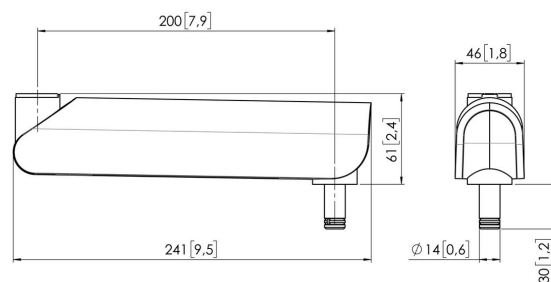

МОМО С320 Компонент кронштейн для монитора Motion, прямой, 20 см (белый)

Главные преимущества

Создайте свой идеальный кронштейн для монитора МОМО С320 Компонент кронштейн для монитора, прямой, 20 см, является частью серий МОМО Motion и Motion+. Специально предназначен для совместного монтажа кронштейна монитора или интерфейса. Бесконечные возможности Создайте многомониторную конфигурацию с помощью всего нескольких компонентов. Располагайте мониторы как прямо, так и под углом. Аксессуары и компоненты кронштейна для мониторов МОМО устанавливаются с помощью всего одного шестигранного ключа, заботливо включенного в комплект. Таким образом, нужный инструмент всегда будет у вас под рукой.

МОМО С320 Компонент кронштейн для монитора Motion, прямой, 20 см (белый)

Характеристики

Артикул (SKU)	7163201
Цвет	Белый
Код EAN отдельной коробки	8712285354366
Ширина	47
Сертифицирован TÜV	Да
Гарантия	10 лет