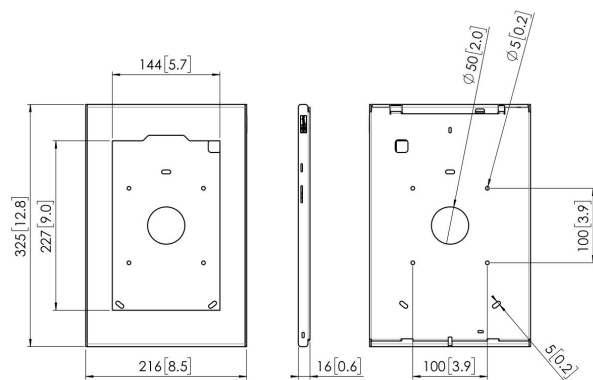

PTS 1235 TabLock para Galaxy Tab S5e (2019)

Especificaciones

Número de artículo (SKU)	7495444
Color	Plateado
Caja individual EAN	8712285344305
Altura	325
Anchura	216
Profundidad	16
Garantía	5 años
Opciones de mesa	Soporte de mesa fijo Soporte de mesa fijo Soporte de mesa independiente
Bloqueable	True