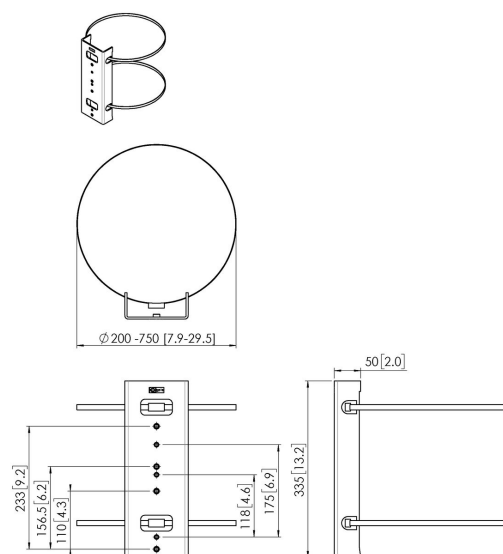

PFA 9145 – uchwyt do kolumny Connect-it

Uchwyt PFA 9145 wchodzi w skład modularnego systemu mocowania Connect-it i umożliwia instalowanie ekranów na kolumnach bez konieczności wiercenia.

PFA 9145 – uchwyt do kolumny Connect-it

Specyfikacja

Maks. nośność (kg)	80
Maks. nośność (Lbs)	176.37
Wysokość	335
Szerokość	120
Głębokość	50
Numer artykułu (SKU)	7291450
Kod EAN pojedynczego opakowania	8712285343407
Kolor	Czarny
Certyfikaty	TAA TÜV
Certyfikat TÜV	Tak
Gwarancja	5-letnia