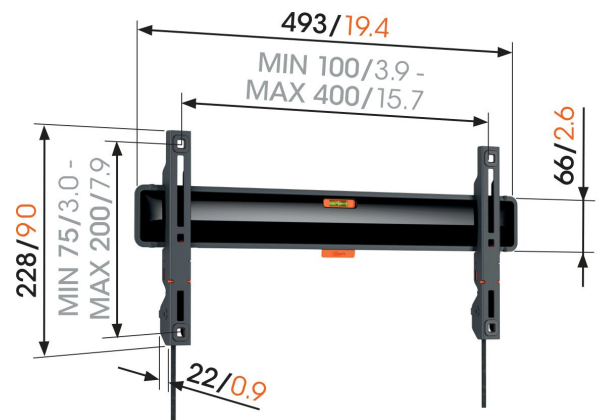

## TVM 3405 SP Soporte TV OLED Fijo

### Beneficios clave

- Ideal para TV OLED
- Como un cuadro: a solo 2,2 cm de la pared
- Bloquea tu televisor con un solo clic mediante ClickLoc™
- Parches protectores para el televisor: protege la parte trasera del TV con parches protectores suaves
- Fácil acceso a los cables

### Soporte de pared para TV OLED de pantalla delgada de entre 32 y 77 pulgadas - elegante y seguro

¿Buscas un soporte de pared plano ideal para tu TV OLED? Este soporte de pared para TV COMFORT Fixed con tiras cortas está especialmente diseñado para TV OLED, ya que estos son más gruesos en la parte inferior que en la superior. Es la solución adecuada si quieres montar tu TV con tan solo 2,2 cm de distancia a la pared. Si no necesitas inclinar o girar el TV, este soporte de pared es perfecto. Los TV OLED de entre 32 y 77 pulgadas, con un peso de hasta 50 kg, pueden montarse de forma elegante y segura.

# Especificaciones

Número de artículo (SKU)	3834050SP
Color	Negro
Caja individual EAN	8712285360749
Tamaño de producto	M OLED
Altura	228
Anchura	493
Certificación TÜV	Si
Garantía	10 años
Tamaño mín. de pantalla (pulgadas)	32
Tamaño máx. de pantalla (pulgadas)	77
Min. hole pattern	100mm x 100mm
Max. hole pattern	400mm x 200mm
Tamaño máx. de perno	M8
Altura máx. de interfaz (mm)	228
Anchura máx. de interfaz (mm)	493
Certificaciones	TÜV
Patrón de orificio horizontal máx. (mm)	400
Patrón de orificio vertical máx. (mm)	200
Patrón de orificio horizontal mín. (mm)	100
Patrón de orificio vertical mín. (mm)	100
Posición de mantenimiento	Si
Nivel de burbuja incluido	Si
Patrón de orificios universal o fijo	Universal