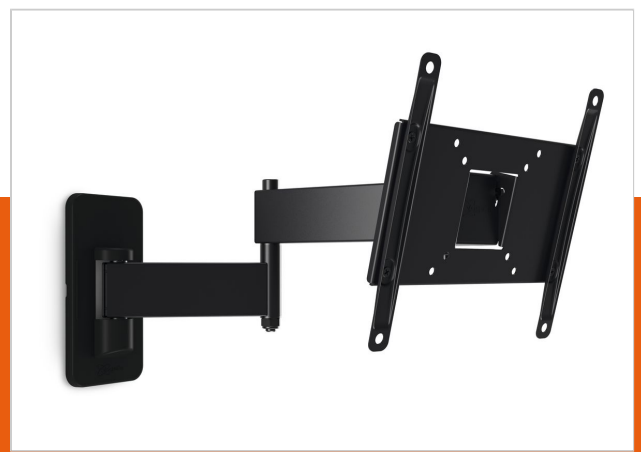

MA 2040 (A1) uchwyt regulowany do telewizora

Numer artykułu (SKU)
Kolor

8552040
Czarny

Kluczowe atuty

- Niezawodna jakość w przystępnej cenie

For TVs up to 40 inch (102 cm)

The MA2040 is a solid wall mount that fits TVs from 19 to 40 inch (48 to 102 cm). It provides secure support for TVs up to 15 kg. Flexible wall mounts that turn up to 180° An M-series wall mount that turns up to 180° allows you to watch television from anywhere in the room. Pull your TV forward and turn it to either side for an great viewing angle, even if it's mounted inside a cabinet.

Seria M: solidne i proste rozwiązania w zakresie mocowania ściennego

Chroń swój TV, mocując go bezpiecznie na ścianie dzięki uchwytom Vogel's z serii M. Ta pełna gama uchwytów ściennych oferuje solidną konstrukcję i niezawodną jakość, chroniąc Twój TV przed przypadkowym uszkodzeniem. Seria M od Vogel's: bezpieczeństwo na pierwszym miejscu w przystępnej cenie.

MA 2040 (A1) uchwyt regulowany do telewizora

www.vogels.com

VOGEL'S HOLDING BV 2019 (c) Wszystkie prawa zastrzeżone.
Z zastrzeżeniem błędów drukarskich, technicznych i zmian cen.
Data: 2019-02-13

Specyfikacja

Numer rodzaju produktu	MA2040-A1
Numer artykułu (SKU)	8552040
Kolor	Czarny
Kod EAN pojedynczego opakowania	8712285331305
Rozmiar produktu	S
Certyfikat TÜV	Tak
Uchylny	Uchylny do 10°
Obrót	Pełny obrót (do 180°)
Gwarancja	2-letnia
Min. rozmiar ekranu (cale)	19
Maks. rozmiar ekranu (cale)	40
Maks. nośność (kg)	15
Maks. rozmiar śrub	M8
Maks. wysokość części łączącej (mm)	220
Maks. szerokość części łączącej (mm)	223
Maks. odległość od ściany (mm)	388
Min. odległość od ściany (mm)	68
Liczba punktów obrotu	3
Uniwersalny lub stały rozkład otworów montażowych	Nieruchomy
Linia produktowa	M-series