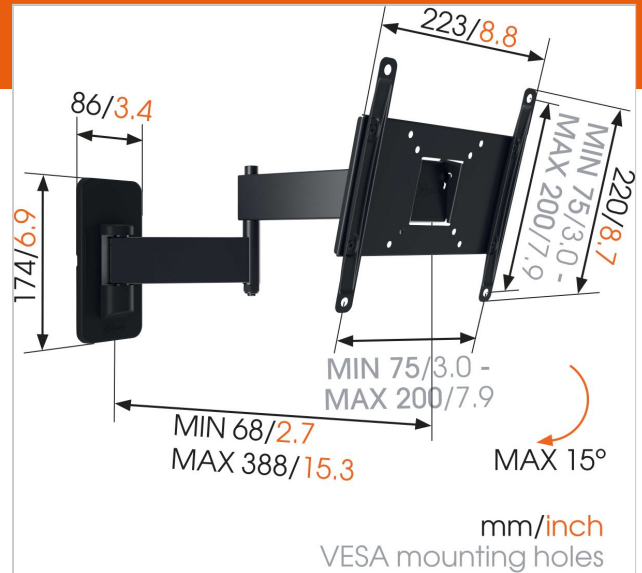

MA 2040 (A1) uchwyt regulowany do telewizora

Numer artykułu (SKU)
Kolor

8552040
Czarny

Kluczowe atuty

- Niezawodna jakość w przystępnej cenie

For TVs up to 40 inch (102 cm)

The MA2040 is a solid wall mount that fits TVs from 19 to 40 inch (48 to 102 cm). It provides secure support for TVs up to 15 kg. Flexible wall mounts that turn up to 180° An M-series wall mount that turns up to 180° allows you to watch television from anywhere in the room. Pull your TV forward and turn it to either side for an great viewing angle, even if it's mounted inside a cabinet.

Seria M: solidne i proste rozwiązania w zakresie mocowania ściennego

Chroń swój TV, mocując go bezpiecznie na ścianie dzięki uchwytom Vogel's z serii M. Ta pełna gama uchwytów ściennych oferuje solidną konstrukcję i niezawodną jakość, chroniąc Twój TV przed przypadkowym uszkodzeniem. Seria M od Vogel's: bezpieczeństwo na pierwszym miejscu w przystępnej cenie.

MA 2040 (A1) uchwyt regulowany do telewizora

www.vogels.com

VOGEL'S HOLDING BV 2019 (c) Wszystkie prawa zastrzeżone.
Z zastrzeżeniem błędów drukarskich, technicznych i zmian cen.
Data: 2019-02-13

Specyfikacja

Numer rodzaju produktu	MA2040-A1
Numer artykułu (SKU)	8552040
Kolor	Czarny
Kod EAN pojedynczego opakowania	8712285331305
Rozmiar produktu	S
Certyfikat TÜV	Tak
Uchylny	Uchylny do 10°
Obrót	Pełny obrót (do 180°)
Gwarancja	2-letnia
Min. rozmiar ekranu (cale)	19
Maks. rozmiar ekranu (cale)	40
Maks. nośność (kg)	15
Maks. rozmiar śrub	M8
Maks. wysokość części łączącej (mm)	220
Maks. szerokość części łączącej (mm)	223
Maks. odległość od ściany (mm)	388
Min. odległość od ściany (mm)	68
Liczba punktów obrotu	3
Uniwersalny lub stały rozkład otworów montażowych	Nieruchomy
Linia produktowa	M-series