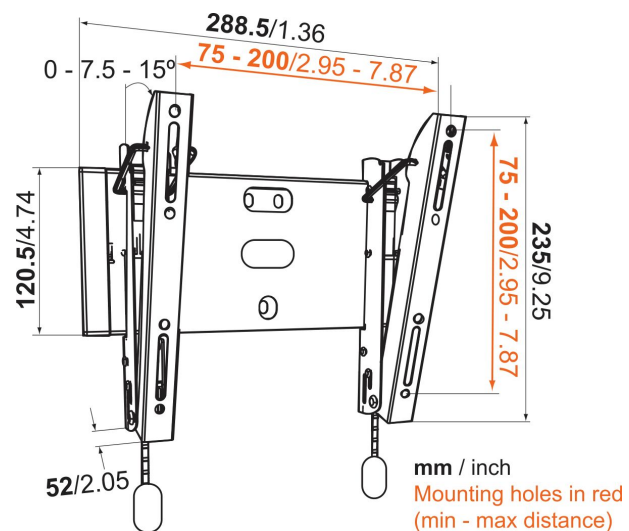

## BASE 15 S Kantelbare tv-beugel

### Voor tv's tot 43 inch (109 cm)

De BASE 15 S is een duurzame tv beugel die geschikt is voor tv's van 19 tot 43 inch (48 tot 109 cm) die maximaal 20 kg wegen. Kantel je tv voor de perfecte kijkhoek. Met de BASE 15 S kun je je tv tot wel 15 graden naar voren kantelen voor de perfecte kijkhoek. Dat betekent dat je de tv hoger aan de wand kunt hangen zodat je nog meer plaats kunt besparen zonder dat dat ten koste gaat van de kijkervaring.

## Specificaties

Artikelnummer (SKU)	8343115
Kleur	Zwart
EAN enkele doos	8712285324161
Productgrootte	S
TÜV-gecertificeerd	Ja
Garantie	Levenslang
Min. grootte beeldscherm (inch)	19
Max. grootte beeldscherm (inch)	43
Max. laadgewicht (kg)	20
Min. hole pattern	75mm x 75mm
Max. hole pattern	200mm x 200mm
Max. formaat bout	M8
Max. hoogte van interface (mm)	243
Max. breedte van interface (mm)	288
Min. afstand tot de muur (mm)	52
Onderhoudspositie	Nee
Waterpas inbegrepen	Nee
Universeel of vast gatenpatroon	Universeel