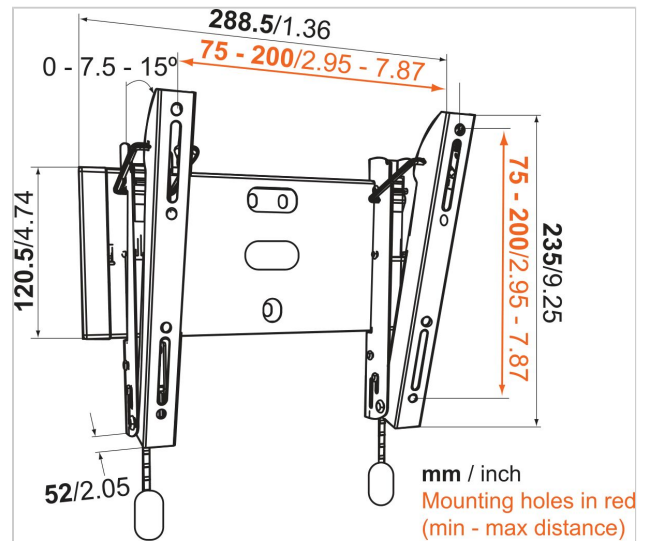

### Belangrijke voordelen

- Sterk en simpel: solide, veilige bevestigingsoplossingen voor je tv
- Kantelsysteem (tot 15°) om weerspiegeling te vermijden
- Klik je tv veilig vast op zijn plaats

### Voor tv's tot 43 inch (109 cm)

De BASE 15 S is een duurzame tv beugel die geschikt is voor tv's van 19 tot 43 inch (48 tot 109 cm) die maximaal 20 kg wegen. Kantel je tv voor de perfecte kijkhoek. Met de BASE 15 S kun je je tv tot wel 15 graden naar voren kantelen voor de perfecte kijkhoek. Dat betekent dat je de tv hoger aan de wand kunt hangen zodat je nog meer plaats kunt besparen zonder dat dat ten koste gaat van de kijkervaring.

### De BASE productreeks: sterk en eenvoudig

Als je kiest voor een muurbeugel uit de BASE productreeks, profiteer je van een degelijke, veilige oplossing voor het aan de wand bevestigen van je tv. Dankzij de stevige vergrendeling kun je de tv veilig in de beugel klemmen. Het bevestigen van de BASE 15 S is eenvoudig omdat het product wordt geleverd met duidelijke instructies en alle bevestigingsmaterialen die nodig zijn. Wil je je tv nog verder wegstoppen? Hang hem op in een hoek om nog meer ruimte te besparen. Bekijk onze draaibare tv beugels, perfect voor elke hoek in de kamer.

## Specificaties

Numer producttype	BASE 15 S
Artikelnummer (SKU)	8343115
Kleur	Zwart
EAN enkele doos	8712285324161
Productgrootte	S
TÜV-gecertificeerd	Ja
Garantie	Levenslang
Min. grootte beeldscherm (inch)	19
Max. grootte beeldscherm (inch)	43
Max. laadgewicht (kg)	20
Min. hole pattern	75mm x 75mm
Max. hole pattern	200mm x 200mm
Max. formaat bout	M8
Max. hoogte van interface (mm)	243
Max. breedte van interface (mm)	288
Min. afstand tot de muur (mm)	52
Onderhoudspositie	Nee
Waterpas inbegrepen	Nee
Universeel of vast gatenpatroon	Universeel
Wat zit er in de doos	<ul style="list-style-type: none"><li>• Bevestigingsinstructies</li><li>• tv-bevestigingskit</li><li>• Muurbeugel</li><li>• Muurbevestigingskit</li></ul>