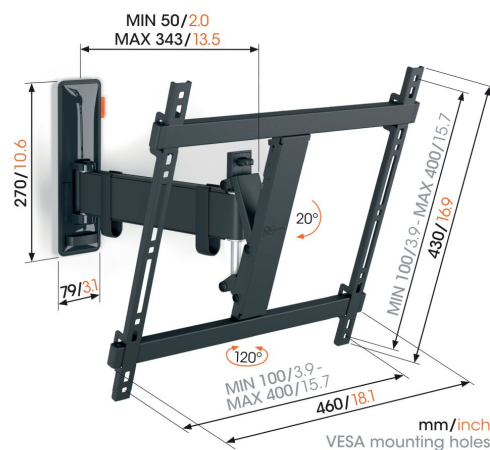

TVM 3425 Fuldt bevægeligt tv-vægbeslag

Største fordele

- Problemfri One-Finger™-bevægelse - Takket være indpakkede lejer og præcisions-stålaksler
- Hold dit TV i konstant vatter (vandret og lodret)
- Kabelklem medfølger: Før dine kabler fra TV til væg
- Familievenlig TV-oplevelse – let at bruge, sikkert for din familie
- Drej nemt dit tv op til 120°

Stilfuldt og sikkert: Fuldt bevægeligt TV-vægbeslag til TV'er fra 32" til 65"

Med dette stilfulde COMFORT Full-Motion TV-vægbeslag vælger du sikkerhed, design og visningskomfort. Intensiv brug er ikke noget problem for dette robuste vægbeslag. Det gør det ideelt til familier med børn. Du kan dreje vægbeslaget op til 120° og tilte det 20°. Dette gør det nemt at skabe den ideelle visningsvinkel. TV-vægbeslaget er velegnet til TV'er fra 32" til 65", der vejer op til 25 kg.

TVM 3425 Fuldt bevægeligt tv-vægbeslag

Specifikationer

Varenummer	3834250
Farve	Sort
EAN enkelt pakke	8712285347764
Produktstørrelse	M
Højde	430
Bredde	460
TÜV-certificeret	Ja
Vip	Vip op til 20°
Drej	Bevægelse (op til 120°)
Garanti	10 år
Min. skærmstørrelse	32
Maks. skærmstørrelse	65
Maks. vægtbelastning (kg/Lbs)	25 / 55.12
Min. hulmønster	100mm x 100mm
Maks. hulmønster	400mm x 400mm
Maks. boltstørrelse	M8
Maks. højde på grænseflade (mm)	430
Maks. bredde på grænseflade (mm)	460
Kabelstyring	Kabelklips
Certificeringer	TÜV
Maks. afstand til væggen (mm / inch)	343 / 13.50
Max. horizontal hole pattern (mm)	400
Max. vertical hole pattern (mm)	400
Min. afstand til væggen (mm / inch)	50 / 1.97
Min. horizontal hole pattern (mm)	100
Min. vertical hole pattern (mm)	100
Antal drejepunkter	2
Vaterpas medfølger	Ja
Universelt eller fast hulmønster	Universal