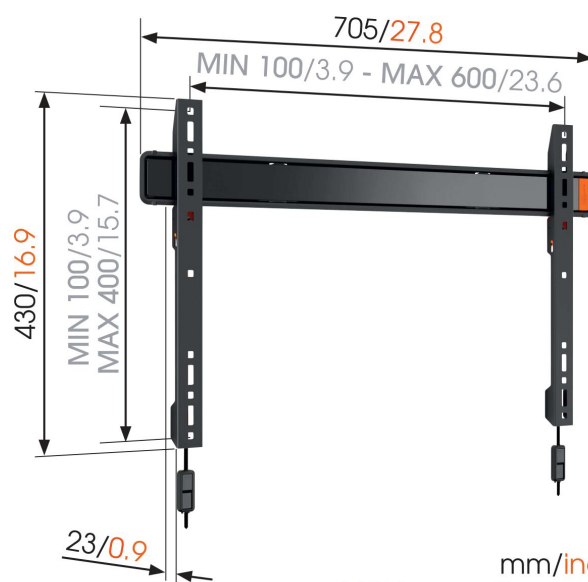

## WALL 2305 фиксированный кронштейн для телевизора

mm/inch  
VESA mounting holes

## WALL 2305 фиксированный кронштейн для телевизора

### Характеристики

Артикул (SKU)	8350080
Код EAN отдельной коробки	8712285329920
Размер товара	L
Гарантия	Срок службы
Мин. размер экрана (дюймов)	40
Макс. размер экрана (дюймов)	80
Min. hole pattern	100mm x 100mm
Max. hole pattern	600mm x 400mm
Максимальный размер болтов	M8
Макс. высота крепежного элемента (мм)	430
Макс. ширина крепежного элемента (мм)	705
Мин. расстояние до стены (мм)	23
Универсальное или фиксированное положение отверстий	Универсальный