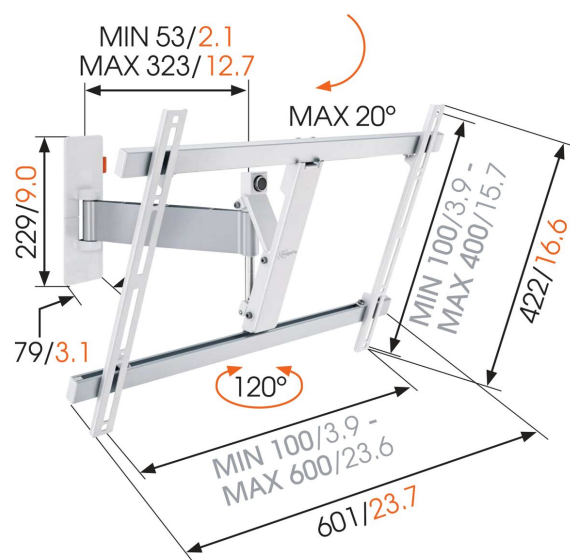

WALL 2325 Obrotowy uchwyt do telewizora (biały)

mm/inch
VESA mounting holes

WALL 2325 Obrotowy uchwyt do telewizora (biały)

Specyfikacja

Numer artykułu (SKU)	8352081
Kolor	Biały
Kod EAN pojedynczego opakowania	8712285325502
Rozmiar produktu	L
Uchylny	Uchylny do 20°
Obrót	Obrotowy (do 120°)
Gwarancja	Dożywotnia
Min. rozmiar ekranu (cale)	40
Maks. rozmiar ekranu (cale)	65
Min. hole pattern	100mm x 100mm
Max. hole pattern	600mm x 400mm
Maks. rozmiar śrub	M8
Maks. wysokość części łączącej (mm)	422
Maks. szerokość części łączącej (mm)	601
Certyfikaty	TÜV
Maks. odległość od ściany (mm / inch)	320 / 12.60
Min. odległość od ściany (mm / inch)	55 / 2.17
Uniwersalny lub stały rozkład otworów montażowych	Uniwersalny