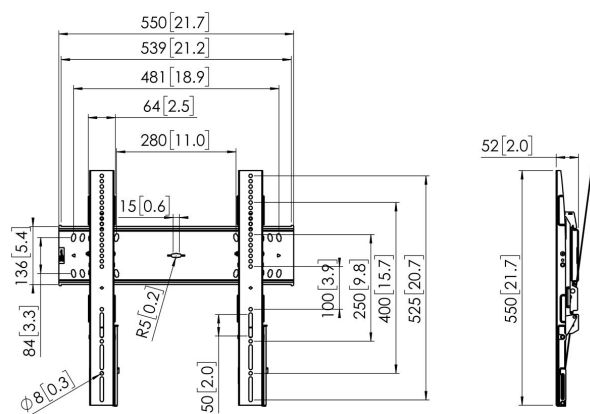

## PFW 6410 Display muurbeugel kantelbaar

De PFW 6410 is een solide kantelende muurbeugel. De beugel is geschikt voor schermen van 116 tot 165 cm met een gewicht tot 75 kg.

## PFW 6410 Display muurbeugel kantelbaar

### Specificaties

Artikelnummer (SKU)	7364100
Kleur	Zwart
EAN enkele doos	8712285334146
Productgrootte	M
TÜV-gecertificeerd	Ja
Kantelen	Kantelsysteem tot 15°
Garantie	5 jaar
Min. grootte beeldscherm (inch)	46
Max. grootte beeldscherm (inch)	65
Max. laadgewicht (kg/Lbs)	75 / 165.35
Min. hole pattern	75mm x 75mm
Max. hole pattern	400mm x 400mm
Max. formaat bout	M8
Max. hoogte van interface (mm)	552
Max. breedte van interface (mm)	550
Fischer inbegrepen	Ja
Waterpasfundie	Horizontaal waterpas maken na montage
Opties vergrendeling	Slot inbegrepen / geïntegreerd
Max. horizontaal gatenpatroon (mm)	400
Max. grootte beeldscherm (inch)	65
Max. verticaal gatenpatroon (mm)	400
Min. afstand tot de muur (mm / inch)	52 / 2.05
Min. horizontaal gatenpatroon (mm)	75
Min. grootte beeldscherm (inch)	46
Min. verticaal gatenpatroon (mm)	75
Positie	Horizontaal
Onderhoudspositie	Ja
Universeel of vast gatenpatroon	Universeel