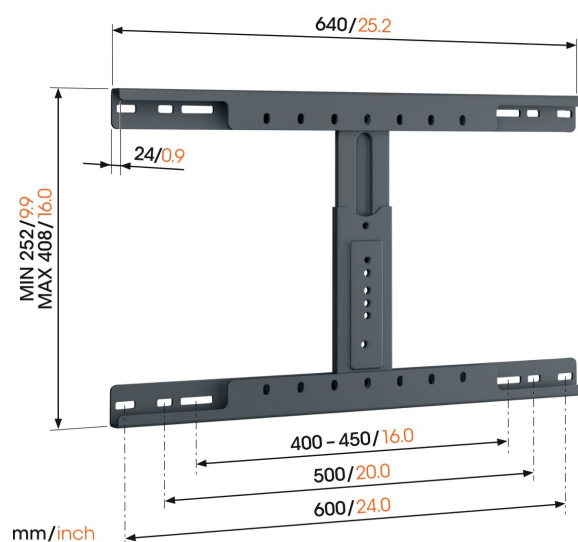

Adattatore per montanti TVA 6950

Benefici chiave

- Facile installazione
- Struttura solida
- Per i supporti per TV full-motion di qualsiasi serie Vogel's

Adattatore per montanti per l'installazione del televisore su parete cava

Il montaggio del televisore su una parete cava deve essere eseguito in modo sicuro. Un adattatore per montanti di Vogel's può essere la soluzione. Questo adattatore si inserisce negli spazi dei montanti di 16, 20 e 24 pollici, o 450 e 600 mm. La massima capacità di peso dell'adattatore è pari a 75 kg.

Adattatore per montanti TVA 6950

Specifiche

Numero dell'articolo (SKU)	6869500
Colore	Nero
EAN scatola singola	8712285359187
Certificazione TÜV	Sì
Garanzia	2 anni
Massimo peso di carico (kg/Lbs)	75 / 165.35
Gestione del cablaggio	Gestione dei cavi integrata