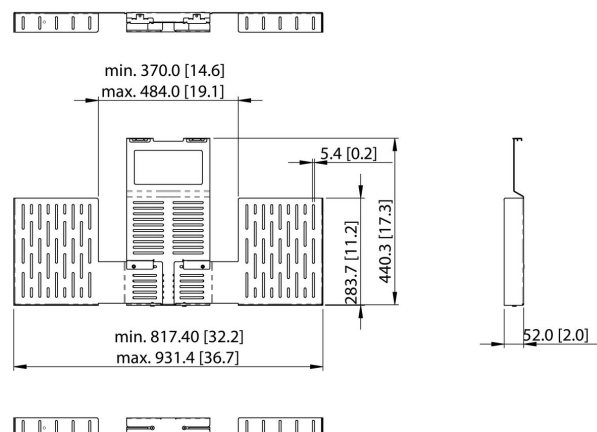

PFA 9166 Erweiterungssatz PFA 9165

Entscheidende Vorteile

- Einfache Installation
- Modular

Falls Ihnen mit dem PFA 9165 der Platz ausgeht, können Sie ihn mit dem Erweiterungsset PFA 9166 problemlos erweitern.

PFA 9166 Erweiterungssatz PFA 9165

Technische Daten

Min. Bildschirmgröße (Zoll)	55
Max. Gewichtslast (kg)	2
Max. Gewichtslast (Lbs)	4,41
Höhe	440
Breite	931
Tiefe	52
Artikelnummer (SKU)	7291660
EAN-Einzelbox	8712285350887
Farbe	Schwarz
Zertifizierungen	TAA
TÜV-zertifiziert	Nein
Garantie	5 Jahre