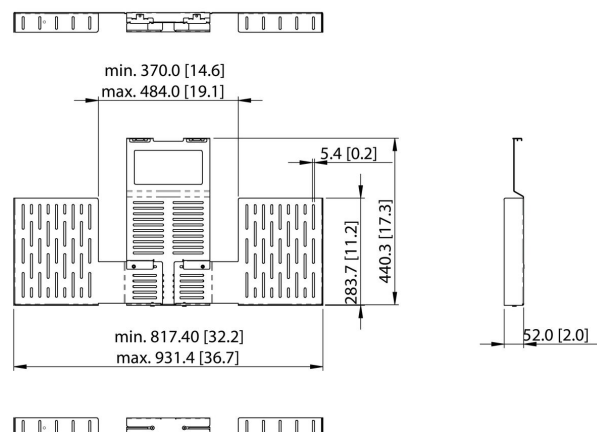

PFA 9166 Erweiterungsset für PFA 9165

Entscheidende Vorteile

- Einfache Installation
- Modular

Falls Ihnen mit dem PFA 9165 der Platz ausgeht, können Sie ihn mit dem Erweiterungsset PFA 9166 problemlos erweitern.

PFA 9166 Erweiterungsset für PFA 9165

Technische Daten

Artikelnummer (SKU)	7291660
Farbe	Schwarz
EAN-Einzelbox	8712285350887
Höhe	440
Breite	931
Tiefe	52
TÜV-zertifiziert	Nein
Garantie	5 Jahre
Max. Gewichtslast (kg)	2
Min. Bildschirmgröße (Zoll)	55