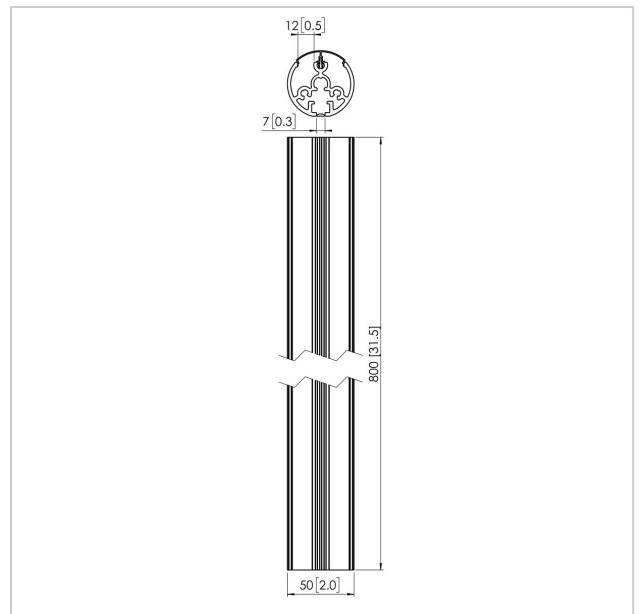

PUC 2108 Profil 80 cm

Artikelnummer (SKU)
Farbe

7221084
Silber

Entscheidende Vorteile

- Kabelführung
- Modular

Die PUC 2108 ist ein 80 cm Abhängungsprofil/Rohr und stellt einen Teil des modularen Connect-it Systems dar, mit dem Sie Ihre eigene Deckenbefestigungslösung für kleine bis mittelgroße Bildschirme realisieren können.

Der PUC 2108 ist mit einem doppelten CIS®-Kabelführungssystem (Cable Inlay System) versehen, mit dem Sie ganz schnell und einfach alle Kabel unsichtbar verlegen. Da das Profil/Rohr aus Aluminium besteht, kann es einfach auf die richtige Länge gesägt werden. Für eine komplette Deckenbefestigungslösung kombinieren Sie dieses Profil/Rohr mit einer der Connect-it Deckenkonsolen oder einem Traversenadapter und einem Connect-it Adapter.

PUC 2108 Profil 80 cm

www.vogels.com

VOGEL'S HOLDING BV 2019 (c) Alle Rechte vorbehalten.
Vorbehaltlich Druckfehler, technischer und Preisänderungen.
Datum:2019-05-09

Technische Daten

| | |
|------------------------------------|---------------|
| Produkttyp-Nummer | PUC 2108 |
| Artikelnummer (SKU) | 7221084 |
| Farbe | Silber |
| EAN-Einzelbox | 8712285317149 |
| Länge | 800 |
| TÜV-zertifiziert | Ja |
| Garantie | 5 Jahre |
| Max. Gewichtslast (kg) | 30 |
| Bildschirme Rückseite an Rückseite | False |