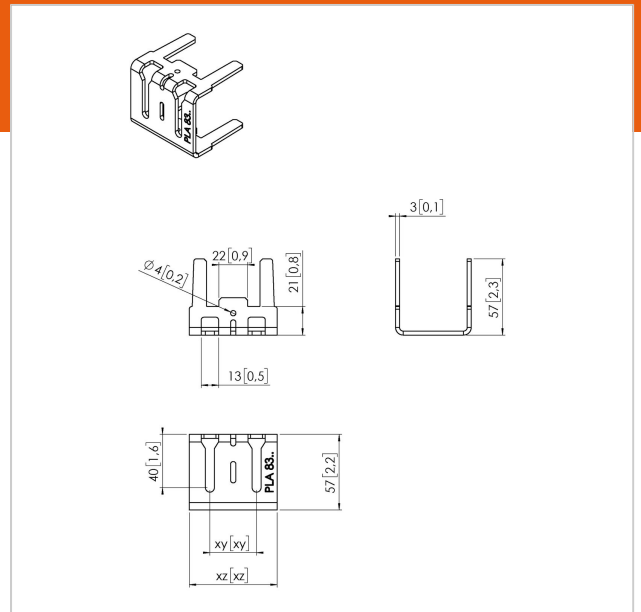

## PLA 8302 LED-Adapter Mitte, 1 St.

Artikelnummer (SKU)  
Farbe

7183024  
Edelstahl

### Entscheidende Vorteile

- Einfache Installation

Der PLA 8302 wird auf Maß gefertigt und kann in der Mitte der LED-Videowand verwendet werden. Die Größe der Halterung ist je nach LED-Paneel-Modell unterschiedlich.

## Technische Daten

Produkttyp-Nummer	PLA 8302
Artikelnummer (SKU)	7183024
Farbe	Edelstahl
EAN-Einzelbox	8712285339226
TÜV-zertifiziert	Ja
Garantie	5 Jahre