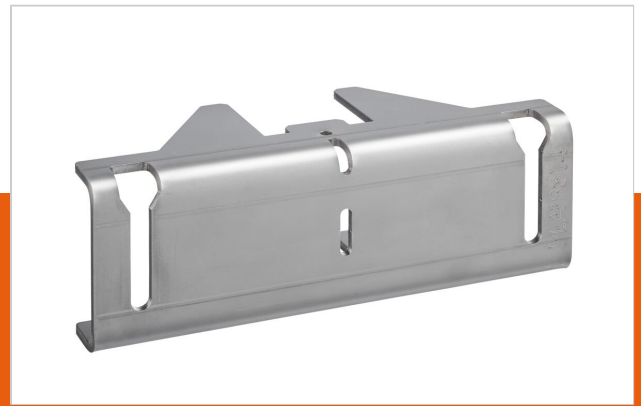

## PLA 8302 LED-Adapter Mitte, 1 St.

Artikelnummer (SKU)  
Farbe

7183024  
Edelstahl

### Entscheidende Vorteile

- Einfache Installation

Der PLA 8302 wird auf Maß gefertigt und kann in der Mitte der LED-Videowand verwendet werden. Die Größe der Halterung ist je nach LED-Paneel-Modell unterschiedlich.