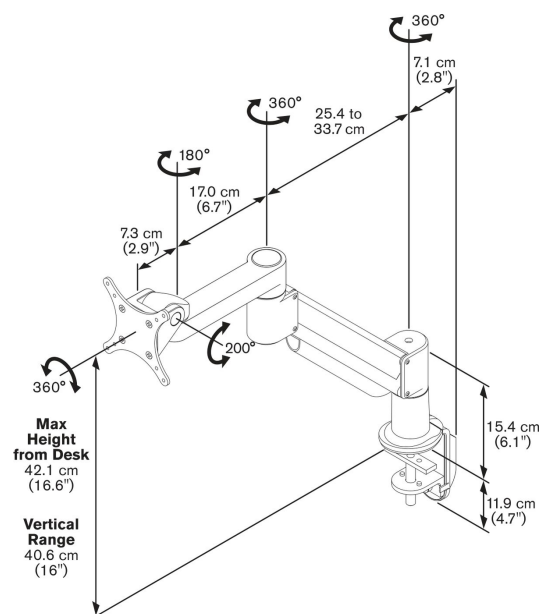

PFD 8543 Supporto dinamico per schermi bianca

Questo supporto per monitor da scrivania Vogel's è progettato per un uso professionale intenso. Funzionalità come i cuscinetti regolabili, una gestione dei cavi su tre punti e la funzione speciale Flexmount™ garantiscono delle prestazioni eccezionali ed una qualità che dura nel tempo. Il design elegante si adatta a qualsiasi arredamento o tipo di scrivania.

PFD 8543 Supporto dinamico per schermi bianca

Specifiche

Numero dell'articolo (SKU)	7185431
Colore	Bianco
EAN scatola singola	8712285338953
Altezza	421
Inclinazione	Inclinazione fino a 200°
Rotazione	A 360°
Garanzia	10 anni
Massimo peso di carico (kg/Lbs)	11 / 24.25
Altezza massima dell'interfaccia (mm)	115
Larghezza massima dell'interfaccia (mm)	115
Profondità regolabile	True
Altezza regolabile	True
Molla a gas	True
Dimensione massima dello schermo (pollici)	29
Dimensione minima dello schermo (pollici)	10
Minime peso di carico (kg)	5.6
Numero di punti perno	3