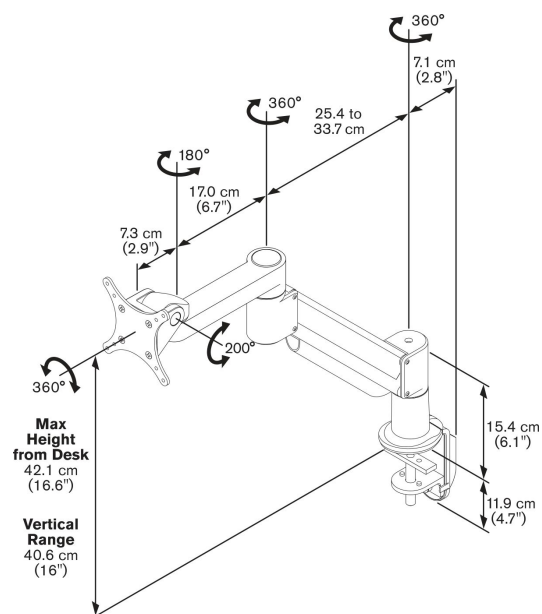

PFD 8543W Braccio per monitor con molla a gas

Benefici chiave

- Design esclusivo e raffinato
- Installazione semplice
- Ergonomico
- Braccio supportato con molla a gas

Questo supporto per monitor da scrivania Vogel's è progettato per un uso professionale intenso. Funzionalità come i cuscinetti regolabili, una gestione dei cavi su tre punti e la funzione speciale Flexmount™ garantiscono delle prestazioni eccezionali ed una qualità che dura nel tempo. Il design elegante si adatta a qualsiasi arredamento o tipo di scrivania.

PFD 8543W Braccio per monitor con molla a gas

Specifiche

Dimensione minima dello schermo (pollici)	10
Dimensione massima dello schermo (pollici)	29
Altezza massima dell'interfaccia (mm)	115
Larghezza massima dell'interfaccia (mm)	115
Massimo peso di carico (kg)	11
Massimo peso di carico (Lbs)	24.25
Rotazione	A 360°
Numero di punti perno	3
Inclinazione	Inclinazione fino a 200°
Regolazione in altezza	Molla a gas
Profondità regolabile	Sì
Altezza regolabile	Sì
Altezza	421
Numero dell'articolo (SKU)	7185431
EAN scatola singola	8712285338953
Colore	Bianco
Garanzia	10 anni