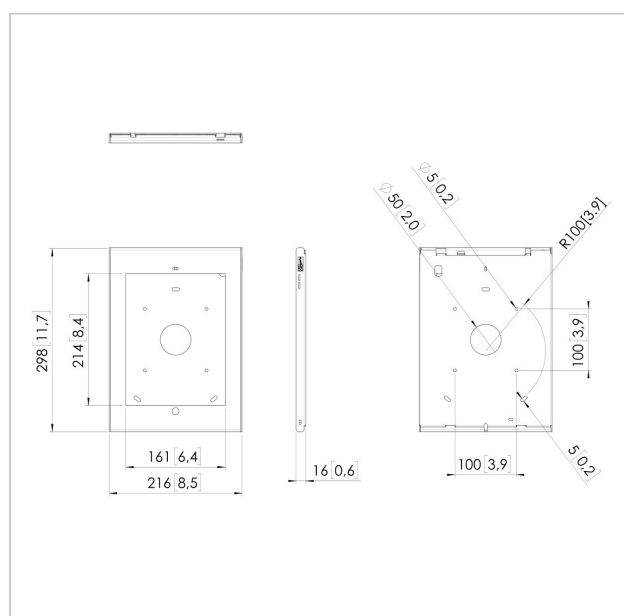

## PTS 1227 TabLock dla iPad Pro 10.5 (2018) & iPad Air 10.5

Numer artykułu (SKU)  
Kolor

7495364

### Kluczowe atuty

- Stylowy i profesjonalny design
- Zabezpieczenie antykradzieżowe

Wykonana z wysokiej jakości aluminium i stali stylowa obudowa chroni iPad w miejscach publicznych. Obudowa TabLock do iPad może być zamontowana bezpośrednio na ścianie dzięki otworom VESA 10x10 cm lub do każdego kompatybilnego uchwytu Vogel's. Łatwe zamykanie i otwieranie jest możliwe dzięki nowemu unikalnemu systemowi klucza i zamka. Vogel's regularnie dodaje nowe modele TabLock, sprawdź naszą stronę dla najnowszych informacji.

### Specyfikacja

Numer rodzaju produktu	PTS 1227
Numer artykułu (SKU)	7495364
Kod EAN pojedynczego opakowania	8712285338489
Wysokość	298
Szerokość	216
Głębokość	16
Gwarancja	5-letnia
Opcje montażu biurkowego	Nieruchomy uchwyt biurkowy Nieruchomy stojak biurkowy Wolnostojący stojak biurkowy
Blokada przeciwkradzieżowa	True
Przycisk „Home” tabletu ukryty lub dostępny	Dostępny