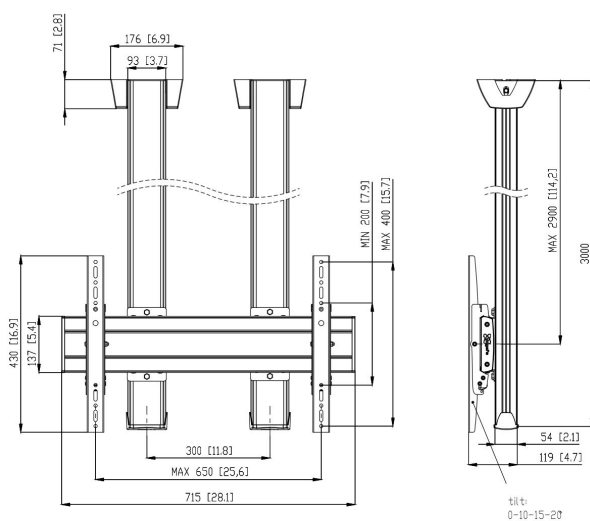

## CD3064S Display plafondbeugel $\geq 65''$ (zilver)

### Plafondbeugel kit CD3064

Grootte display:  $>65'' \times 65''$  Montage: 600x400 Max. gewicht: 160 kg - 352 lbs Kit bevat: • 2x PUC 1060 Plafondplaat vast • 2x PUC 2530 buis 300 cm • 1x PFB 3407 Display interface plaat • 1x PFS 3204 Display interface strips • 1x PFA 9126 Bracketkit

## Specificaties

Artikelnummer (SKU)	7950064
Kleur	Zilver
EAN enkele doos	8712285332302
Lengte	3000
Breedte	715
Diepte	119
TÜV-gecertificeerd	Ja
Kantelen	Kantelsysteem $-3^{\circ}/+3^{\circ}$
Garantie	5 jaar
Max. laadgewicht (kg/Lbs)	160 / 352.74
Min. hole pattern	100mm x 100mm
Max. hole pattern	650mm x 400mm
Max. formaat bout	M8
Max. hoogte van interface (mm)	430
Max. breedte van interface (mm)	715
Autolock	True
Type plafond	Vlak plafond
Fischer inbegrepen	Ja
Max. afstand tot plafond vanaf midden beeldscherm (mm)	2900
Max. horizontaal gatenpatroon (mm)	650
Max. verticaal gatenpatroon (mm)	400
Min. horizontaal gatenpatroon (mm)	100
Min. grootte beeldscherm (inch)	65
Min. verticaal gatenpatroon (mm)	100
Universeel of vast gatenpatroon	Universeel