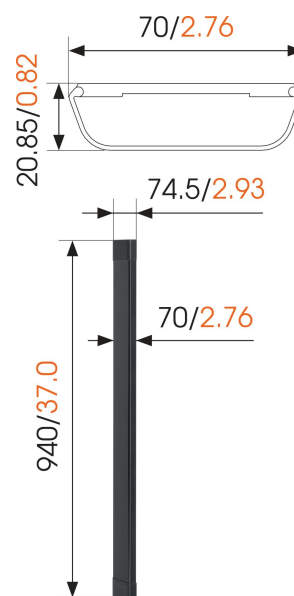

CABLE 8 Chemin de câbles (noir)

Principaux avantages

- Installation facile gabarit de forage inclus
- Design plat et élégant
- Dissimule élégamment tous vos câbles

Les chemins de câbles de Vogel's vous permettent de dissimuler tous vos câbles soigneusement et en toute sécurité.

mm/inch

CABLE 8 Chemin de câbles (noir)

Spécifications

N° d'article (SKU)	8357410
Couleur	Noir
EAN emballage unitaire	8712285321528
Certifié TÜV	Non
Garantie	À vie
Longueur cache-fils (cm)	94 cm
Max. nombre de câbles à tenir	Jusqu'à 8 câbles