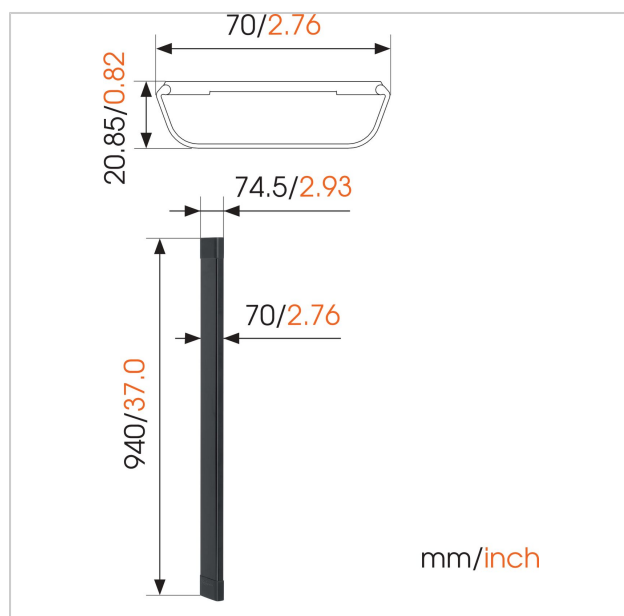

CABLE 8 Chemin de câbles (noir)

N° d'article (SKU)
Couleur

8357410
Noir

Principaux avantages

- Installation facile gabarit de forage inclus
- Design plat et élégant
- Dissimule élégamment tous vos câbles

Les chemins de câbles de Vogel's vous permettent de dissimuler tous vos câbles soigneusement et en toute sécurité.

Les chemins de câbles sont disponibles en 2 largeurs et 2 coloris. Le CABLE 4 peut accueillir un maximum de 4 câbles, tandis que le CABLE 8 peut dissimuler jusqu'à 8 câbles. Les deux modèles existent en blanc et en noir. Le montage est simple et un gabarit de perçage est fourni avec le produit.

N° type produit	CABLE 8
N° d'article (SKU)	8357410
Couleur	Noir
EAN emballage unitaire	8712285321528
Certifié TÜV	Non
Garantie	À vie
Longueur cache-fils (cm)	94 cm
Max. nombre de câbles à tenir	Jusqu'à 8 câbles