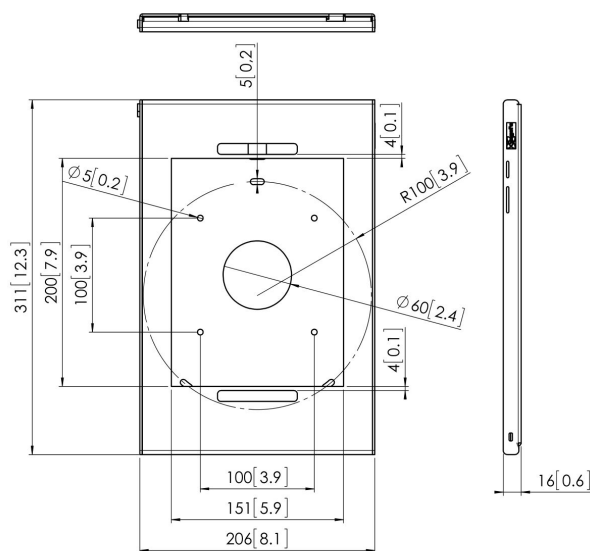

PTS 1219 TabLock for Galaxy Tab S3

Cada vez es más frecuente el uso de tabletas PC, como la tableta iPad, en lugares públicos como tiendas, museos y salas de exposiciones. Vogel's Professional ha desarrollado la funda TabLock; una solución segura para Samsung Galaxy Tab S2. TabLock previene el robo y el uso no autorizado de la tableta.