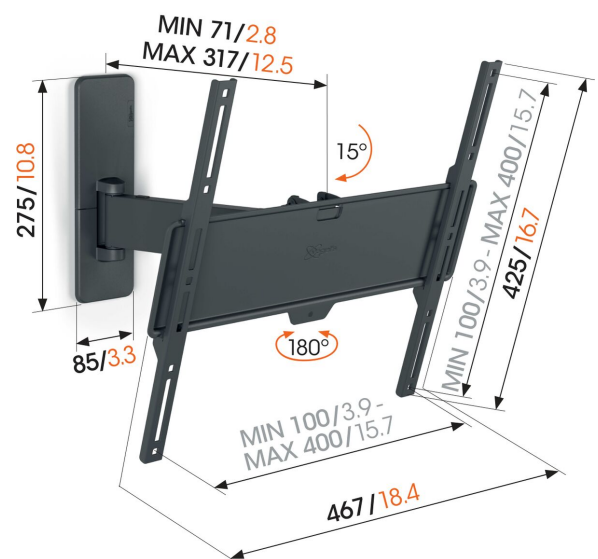

TVM 1425 Schwenkbare TV-Wandhalterung

Entscheidende Vorteile

- Drehen Sie Ihren Fernseher ohne Mühe um bis zu 120°
- Um bis zu 15° sicher neigbar
- Leicht auszurichten, selbst nach der Installation
- Kabelbinder enthalten
- Kostenlose Wasserwaage inklusive

Full-Motion TV-Wandhalterung für Fernseher von 32 bis 65 Zoll

Möchten Sie Ihren Fernseher auch dann bestmöglich nutzen, wenn Sie nicht direkt davor sitzen? Diese QUICK Full-Motion TV-Wandhalterung macht es möglich. Sie können die Wandhalterung um 120° drehen und um 15° neigen. Und machen Sie sich keine Sorgen, wenn Sie sonst nicht handwerklich aktiv sind. Die Installation der QUICK Full-Motion TV-Wandhalterung ist ganz einfach. Sie können Ihren Fernseher in max. 30 Minuten sicher an der Wand montieren. Die TV-Wandhalterung ist für Fernseher von 32 bis 65 Zoll mit einem Gewicht von bis zu 25 kg geeignet.

mm/inch
VESA mounting holes

TVM 1425 Schwenkbare TV-Wandhalterung

Technische Daten

Artikelnummer (SKU)	1814250
Farbe	Schwarz
EAN-Einzelbox	8712285347580
Produktgröße	M
Höhe	447
Breite	447
TÜV-zertifiziert	Ja
Neigbar	Bis zu 15° neigbar
Drehbar	Beweglich (bis zu 120°)
Garantie	5 Jahre
Min. Bildschirmgröße (Zoll)	32
Max. Bildschirmgröße (Zoll)	65
Max. Gewichtslast (kg/Lbs)	25 / 55.12
Min. hole pattern	100mm x 100mm
Max. hole pattern	400mm x 400mm
Max. Schraubengröße	M8
Max. Schnittstellenhöhe (mm)	425
Max. Breite der Schnittstelle (mm)	467
Kabelführung	Kabelbinder
Max. Abstand zur Wand (mm)	317
Max. horizontale Lochung (mm)	400
Max. vertikale Lochung (mm)	400
Min. Abstand zur Wand (mm)	71
Min. horizontale Lochung (mm)	100
Min. vertikale Lochung (mm)	100
Anzahl der Drehpunkte	2
Wasserwaage enthalten	Ja
Universelles oder festes Lochmuster	Universell