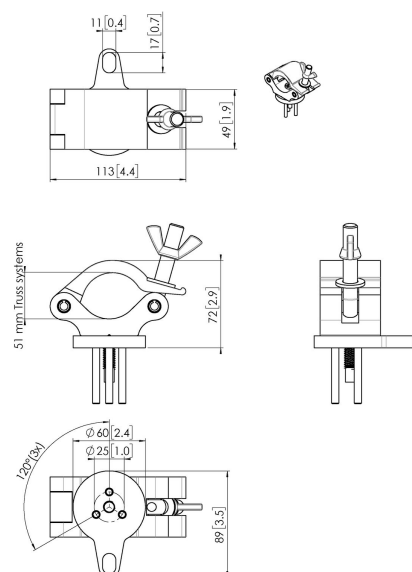

## PUC 1051 Truss adapter voor PUC 24

### Belangrijke voordelen

- Eenvoudige installatie
- Solide constructie

De PUC 1051 truss adapter maakt deel uit van het modulaire Connect-it systeem, waarmee u uw gewenste trussoplossing voor kleine tot middelgrote displays kunt creëren. De PUC 1051 kan gecombineerd worden met de PUC 24xx buizen.

# Specificaties

Artikelnummer (SKU)	7210514
Kleur	Roestvrij staal
EAN enkele doos	8712285344404
Hoogte	72
Breedte	113
Diepte	49
TÜV-gecertificeerd	Ja
Garantie	5 jaar
Max. laadgewicht (kg)	40
Opties plafondplaat	Truss-systeem
Type plafond	Truss-systeem