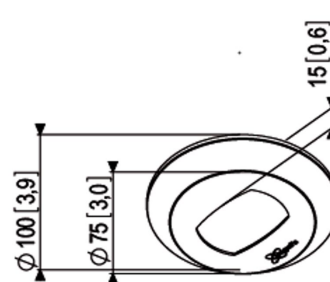

PFA 9106 Plaque de plafond pour PUC 21xx / PUC 23xx

N° d'article (SKU)
Couleur

7291061
Blanc

Cache blanc pour plafond

mm (inch)

PFA 9106 Plaque de plafond pour PUC 21xx / PUC 23xx

www.vogels.com

VOGEL'S HOLDING BV 2019 (c) Tous droits réservés.
Sous réserve d'erreurs d'impression et de modifications
techniques ou de prix.
Date :2019-05-17

Spécifications

N° type produit	PFA 9106
N° d'article (SKU)	7291061
Couleur	Blanc
EAN emballage unitaire	8712285320965
Garantie	5 ans