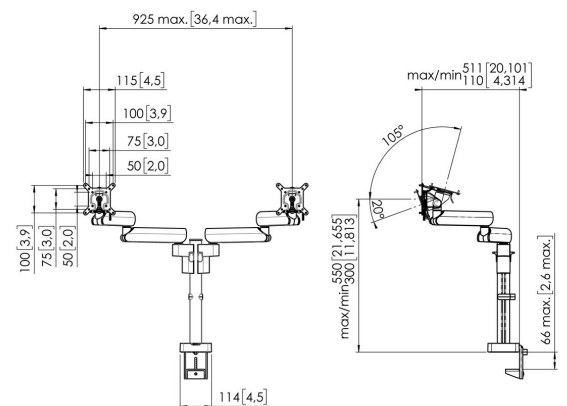

## MOMO 2237 Monitorhalterung Motion Doppelmonitor (schwarz)

Die ergonomische Monitorhalterung für jeden Arbeitsplatz  
Die MOMO 2237 ist eine speziell für in zwei höhenverstellbare Monitore konzipierte Monitorhalterung. Die Monitorhalterung kann Bildschirme von bis zu 34 Zoll und einem Gewicht von bis zu 20 kg tragen.

## Technische Daten

Min. Bildschirmgröße (Zoll)	10
Max. Bildschirmgröße (Zoll)	34
Max. Bildschirmgröße (Zoll)	34
Universelles oder festes Lochmuster	Fest
Max. Schnittstellenhöhe (mm)	115
Max. Breite der Schnittstelle (mm)	115
Max. display width (mm)	925
Max. Gewichtslast (kg)	20
Max. Gewichtslast (Lbs)	44.09
Max. Höhe Bildschirmmitte	550
Max. Schreibtischdicke	66
Drehbar	Bis zu 180°
Anzahl der Drehpunkte	3
Drehen	Bis zu 180°
Neigbar	Neigbar -20°/+105°
Einstellung der Höhe	Manueller Betrieb
Verstellbare Tiefe	Ja
Verstellbare Höhe	Ja
Montagemöglichkeiten	Auf und durch den Schreibtisch
Artikelnummer (SKU)	7122370
EAN-Einzelbox	8712285353864
Farbe	Schwarz
TÜV-zertifiziert	Ja
Garantie	10 Jahre