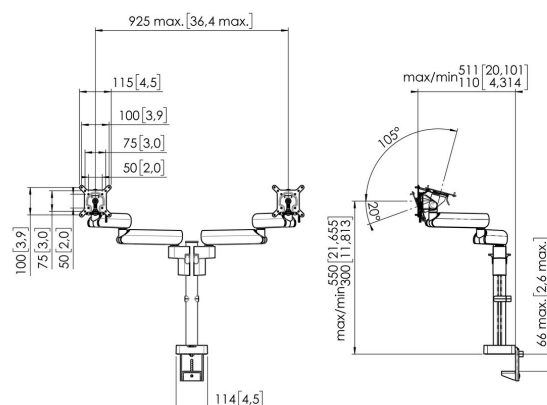

MOMO 2237 Monitorhalterung Motion Doppelmonitor (schwarz)

Entscheidende Vorteile

- Höhenverstellbar
- Geeignet für einen, zwei oder eine ganze Reihe von Monitoren
- Einfache Installation
- Flexibles, modulares System
- TÜV-zertifiziert / 10 Jahre Garantie

Die ergonomische Monitorhalterung für jeden Arbeitsplatz
Die MOMO 2237 ist eine speziell für in zwei höhenverstellbare Monitore konzipierte Monitorhalterung. Die Monitorhalterung kann Bildschirme von bis zu 34 Zoll und einem Gewicht von bis zu 20 kg tragen.

MOMO 2237 Monitorhalterung Motion Doppelmonitor (schwarz)

Technische Daten

Min. Bildschirmgröße (Zoll)	10
Max. Bildschirmgröße (Zoll)	34
Max. Bildschirmgröße (Zoll)	34
Universelles oder festes Lochmuster	Fest
Max. Schnittstellenhöhe (mm)	115
Max. Breite der Schnittstelle (mm)	115
Max. display width (mm)	925
Max. Gewichtslast (kg)	20
Max. Gewichtslast (Lbs)	44.09
Max. Höhe Bildschirmmitte	550
Max. Schreibtischdicke	66
Drehbar	Bis zu 180°
Anzahl der Drehpunkte	3
Drehen	Bis zu 180°
Neigbar	Neigbar -20°/+105°
Einstellung der Höhe	Manueller Betrieb
Verstellbare Tiefe	Ja
Verstellbare Höhe	Ja
Montagemöglichkeiten	Auf und durch den Schreibtisch
Artikelnummer (SKU)	7122370
EAN-Einzelbox	8712285353864
Farbe	Schwarz
TÜV-zertifiziert	Ja
Garantie	10 Jahre