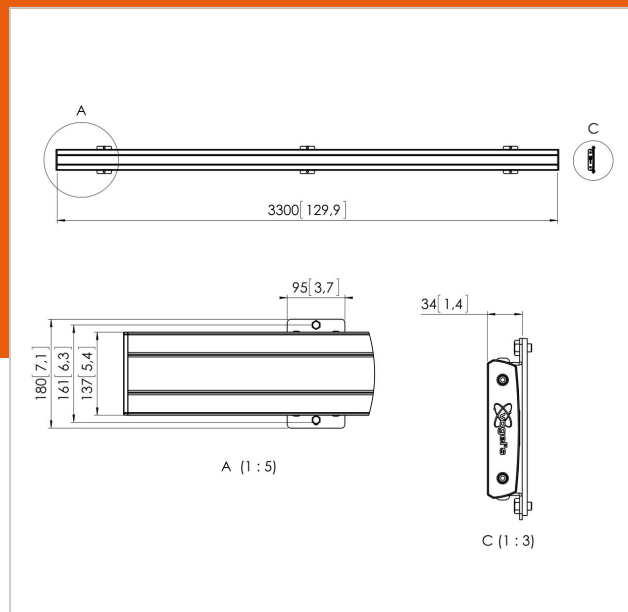

PFB 3433 La barre d'interface argenté

N° d'article (SKU)
Couleur

7234334
Argent

Principaux avantages

- Modulable à l'infini
- Modulaire
- Installation rapide et simple

La plaque d'interface PFB 3433 fait partie du système modulaire Connect-it qui peut être utilisé pour un montage au plafond, au sol et au mur. Avec une longueur de 3300 mm, la PFB 3433 est idéale pour le montage d'écrans multiples. La PFB 3433 peut être utilisée en combinaison avec d'autres plaques d'interface de la série PFB 34xx en utilisant le raccord de plaque d'interface (PFA 9104). L'avantage de la modularité est qu'elle vous permet d'obtenir pratiquement la longueur que vous souhaitez sans devoir scier.

N° type produit	PFB 3433
N° d'article (SKU)	7234334
Couleur	Argent
EAN emballage unitaire	8712285330247
Largeur	3300
Certifié TÜV	Oui
Garantie	5 ans
Hauteur max. interface (mm)	180
Largeur max. interface (mm)	3315
Fischer intégré	Oui
Profondeur max. interface (mm)	35
Modèle max. trous de fixations hor. (mm)	3250
Charge max. sur poteau (kg)	160
Charge max. au mur (kg)	160
Modèle min. trous de fixations hor. (mm)	100