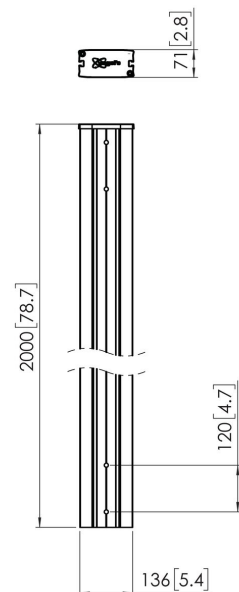

PUC 2920 Profil 200 cm

Die Serie PUC 29xx wurde speziell zur Anwendung bei Videowänden entwickelt. Die Profile sind in den folgenden Längen erhältlich: 200 cm, 270 cm und 330 cm. Die Profile sind mit einer Kabelführung (CIS®) ausgestattet und können mit dem gesamten Connect-it-Zubehör kombiniert werden. Die Serie PUC 29xx kann ausschließlich mit den universellen Connect-it Videowand-Komponenten verwendet werden.

PUC 2920 Profil 200 cm

Technische Daten

Artikelnummer (SKU)	7229200
Farbe	Schwarz
EAN-Einzelbox	8712285335761
Länge	2000
TÜV-zertifiziert	Ja
Garantie	5 Jahre
Bildschirme Rückseite an Rückseite	True

VOGEL'S HOLDING BV (©)