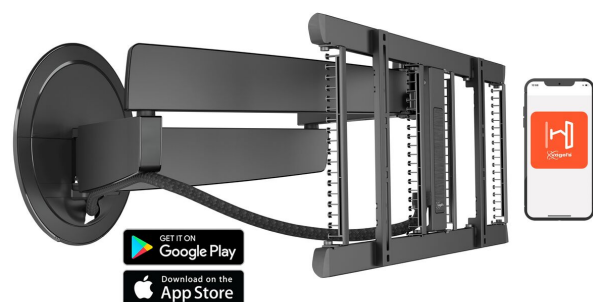

TVM 7675 Uchwyt ścienny do telewizora z funkcją automatycznego obrotu

Kluczowe atuty

mm/inch
VESA mounting holes

TVM 7675 Uchwyt ścienny do telewizora z funkcją automatycznego obrotu

Specyfikacja

Numer artykułu (SKU)	8876750
Kolor	Czarny
Kod EAN pojedynczego opakowania	8712285350603
Rozmiar produktu	L
Wysokość	452
Szerokość	792
Certyfikat TÜV	Tak
Obrót	Wysuwany i obrotowy (do 120°)
Guarantee electrical parts	2-letnia
Min. rozmiar ekranu (cale)	40
Maks. rozmiar ekranu (cale)	77
Min. hole pattern	200mm x 100mm
Max. hole pattern	600mm x 400mm
Maks. wysokość części łączącej (mm)	452
Maks. szerokość części łączącej (mm)	792
Sterowane poprzez aplikację	Tak
Kabeldoorvoersysteem	Zintegrowany system organizacji kabli System organizacji kabli CIS Tuleja kablowa
Certyfikaty	CE TÜV
Maks. szerokość rozkładu otworów (mm)	600
Maks. odległość pomiędzy otworami montażowymi w pionie (mm)	400
Regulacja elektryczna	Tak
Liczba punktów obrotu	4
Funkcja zdalnego sterowania	Tak
Uniwersalny lub stały rozkład otworów montażowych	Uniwersalny
Napięcie (V)	100-240V, 50/60 Hz
Nagrody	iF Product Design Award
Maks. grubość blatu biurka	iF Product Design Award