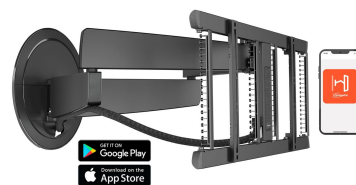

TVM 7675 Uchwyt ścienny do telewizora z funkcją automatycznego obrotu

Kluczowe atuty

mm/inch
VESA mounting holes

TVM 7675 Uchwyt ścienny do telewizora z funkcją automatycznego obrotu

Specyfikacja

Numer artykułu (SKU)	8876750
Kolor	Czarny
Kod EAN pojedynczego opakowania	8712285350603
Rozmiar produktu	L
Wysokość	452
Szerokość	792
Certyfikat TÜV	Tak
Obrót	Wysuwany i obrotowy (do 120°)
Guarantee electrical parts	2-letnia
Min. rozmiar ekranu (cale)	40
Maks. rozmiar ekranu (cale)	77
Min. hole pattern	200mm x 100mm
Max. hole pattern	600mm x 400mm
Maks. wysokość części łączącej (mm)	452
Maks. szerokość części łączącej (mm)	792
Sterowane poprzez aplikację	Tak
Kabeldoorvoersysteem	Zintegrowany system organizacji kabli System organizacji kabli CIS Tuleja kablowa
Certyfikaty	CE TÜV
Maks. szerokość rozkładu otworów (mm)	600
Maks. odległość pomiędzy otworami montażowymi w pionie (mm)	400
Regulacja elektryczna	Tak
Liczba punktów obrotu	4
Funkcja zdalnego sterowania	Tak
Uniwersalny lub stały rozkład otworów montażowych	Uniwersalny
Napięcie (V)	100-240V, 50/60 Hz
Nagrody	iF Product Design Award
Maks. grubość blatu biurka	iF Product Design Award