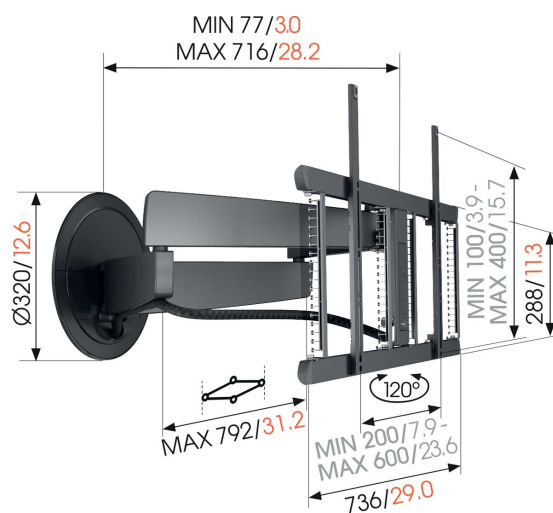

TVM 7675 Uchwyt ścienny do telewizora z funkcją automatycznego obrotu

Kluczowe atuty

mm/inch
VESA mounting holes

TVM 7675 Uchwyt ścienny do telewizora z funkcją automatycznego obrotu

Specyfikacja

Numer artykułu (SKU)	8876750
Kolor	Czarny
Kod EAN pojedynczego opakowania	8712285350603
Rozmiar produktu	L
Wysokość	452
Szerokość	792
Certyfikat TÜV	Tak
Obrót	Wysuwany i obrotowy (do 120°)
Guarantee electrical parts	2-letnia
Min. rozmiar ekranu (cale)	40
Maks. rozmiar ekranu (cale)	77
Min. hole pattern	200mm x 100mm
Max. hole pattern	600mm x 400mm
Maks. wysokość części łączącej (mm)	452
Maks. szerokość części łączącej (mm)	792
Sterowane poprzez aplikację	Tak
Kabeldoorvoersysteem	Zintegrowany system organizacji kabli System organizacji kabli CIS Tuleja kablowa
Certyfikaty	CE TÜV
Maks. szerokość rozkładu otworów (mm)	600
Maks. odległość pomiędzy otworami montażowymi w pionie (mm)	400
Regulacja elektryczna	Tak
Liczba punktów obrotu	4
Funkcja zdalnego sterowania	Tak
Uniwersalny lub stały rozkład otworów montażowych	Uniwersalny
Napięcie (V)	100-240V, 50/60 Hz
Nagrody	iF Product Design Award
Maks. grubość blatu biurka	iF Product Design Award