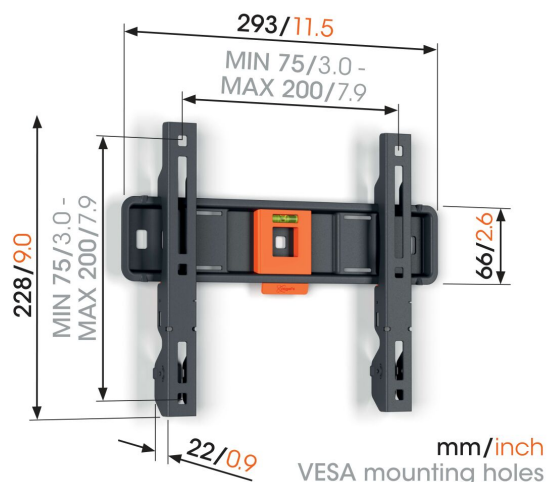

TVM 1205 Stationært vægbeslag til tv

Største fordele

- Minimalt mellemrum til væggen (kun 2,2 cm)
- SoffLock™: fastgør nemt dit TV
- Vaterpas inkluderet

Fladt TV-vægbeslag til TV'er fra 19" til 50"

Vil du montere dit TV hurtigt og nemt på væggen? Dette brugervenlige TV-vægbeslag fra QUICK Fixed-serien er den perfekte løsning. TV-vægbeslaget er velegnet til TV'er fra 19" til 50", der vejer op til 30 kg. Monter dit TV kun 2,2 cm fra væggen QUICK Fixed TV-vægbeslag kan ikke drejes eller tiltes. Det er derfor ideelt til situationer, hvor du sidder direkte foran TV'et.

TVM 1205 Stationært vægbeslag til tv

Specifikationer

Min. skærmstørrelse	19
Maks. skærmstørrelse	50
Min. hulmønster	75mm x 75mm
Maks. hulmønster	200mm x 200mm
Min. horizontal hole pattern (mm)	75
Max. horizontal hole pattern (mm)	200
Min. vertical hole pattern (mm)	75
Max. vertical hole pattern (mm)	200
Universelt eller fast hulmønster	Universal
Maks. højde på grænseflade (mm)	228
Maks. bredde på grænseflade (mm)	293
Maks. vægtbelastning (kg)	30
Maks. vægtbelastning (Lbs)	66.14
Vaterpas medfølger	Ja
Højde	228
Bredde	293
Dybde	22
Varenummer	1812050
EAN enkelt pakke	8712285347467
Farve	Sort
Certificeringer	TÜV
TÜV-certificeret	Ja
Garanti	5 år