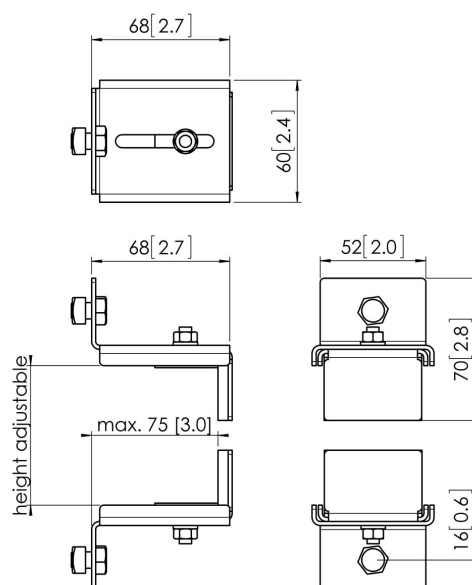

## PFA 9127 Klema do akcesoriów do PUC 24/25/27

PFA 9127 to opcjonalny, dodatkowy zacisk do całej gamy rozwiązań PUC Connect-it. Może być stosowany do umieszczenia odtwarzacza lub innego sprzętu elektrycznego o maksymalnej głębokości 75 mm.

## PFA 9127 Klema do akcesoriów do PUC 24/25/27

### Specyfikacja

Numer artykułu (SKU)	7091270
Kolor	Czarny
Kod EAN pojedynczego opakowania	8712285331985
Gwarancja	5-letnia
Maks. nośność (kg/Lbs)	10 / 22.05

VOGEL'S HOLDING BV (©)

Wszystkie prawa zastrzeżone.  
Z zastrzeżeniem błędów  
drukarskich, technicznych i  
zmian cen.