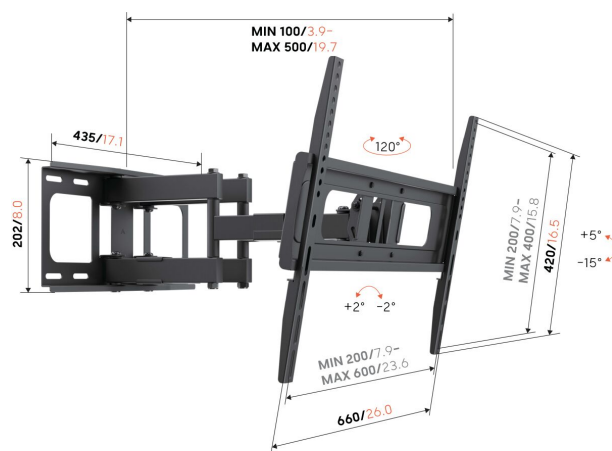

UP 6055 Support TV Orientable L

Principaux avantages

- Regardez depuis n'importe quel endroit de la pièce : inclinaison jusqu'à 120°
- Évitez les reflets : inclinaison jusqu'à 15°
- Clips de câble inclus : guidez vos câbles électriques du téléviseur au mur
- Testé à 3 fois le poids maximum du téléviseur
- Qualité fiable à un prix abordable

Le support mural TV UP 6055 allie style, solidité et fonctionnalité dans un design intelligent. Construit pour la fiabilité et des performances durables, l'UP 6055 de Vogel's a été soumis à des tests approfondis et allie une qualité durable à un design intelligent, garantissant des années de visionnage confortable.

mm/inch
VESA mounting holes

UP 6055 Support TV Orientable L

Spécifications

| | |
|---|-------------------------|
| Dimensions min. écran (pouce) | 40 |
| Dimensions max. écran (pouce) | 80 |
| Min. hole pattern | 200mm x 200mm |
| Max. hole pattern | 600mm x 400mm |
| Modèle min. trous de fixations hor. (mm) | 200 |
| Modèle max. trous de fixations hor. (mm) | 600 |
| Modèle min. trous de fixation vert. (mm) | 200 |
| Modèle max. trous de fixation vert. (mm) | 400 |
| Modèle universel ou fixe de trous de fixation | Universel |
| Hauteur max. interface (mm) | 420 |
| Largeur max. interface (mm) | 660 |
| Charge max. (kg) | 40 |
| Charge max. (Lbs) | 88.18 |
| Pivoter | Jusqu'à 120° |
| Nombre de points de pivot | 4 |
| Inclinaison | Inclinaison jusqu'à 15° |
| Rangement des câbles | Serre-câble |
| Niveau à bulle fourni | Non |
| Hauteur | 420 |
| Largeur | 660 |
| Profondeur | 500 |
| N° d'article (SKU) | 8460550 |
| EAN emballage unitaire | 8712285416668 |
| Couleur | Noir |
| Garantie | 5 ans |