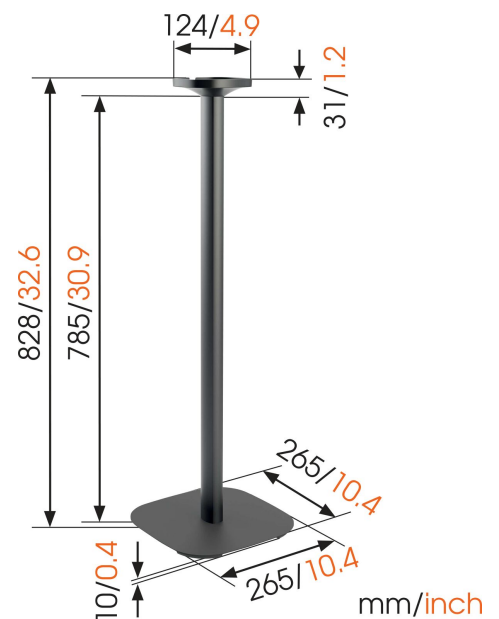

SOUND 4301 Speaker standaard for SONOS ONE (SL) & PLAY:1 (black)

Belangrijke voordelen

- Geïntegreerde netsnoerverlenging
- De perfecte luisterpositie vanaf elke plaats in de kamer

Haal meer uit jouw Sonos One (SL) & Play:1

Laat jouw Sonos One (SL) & Play:1 naadloos opgaan in je interieur door de luidspreker op de Vogel's SOUND 4301 speaker standaard te plaatsen. De speaker standaard is 82 cm hoog, waardoor de luidspreker op oorniveau staat als je zit, de plek voor het beste geluid. Kies overal in de kamer voor de perfecte luisterpositie, om volop te genieten van jouw Sonos. De speaker standaard van Vogel's is een veilige steun voor je Sonos One (SL) & Play:1 en is verkrijgbaar in zwart of wit, zodat je de kleur van de steun kunt afstemmen op de kleur van de luidspreker. De installatie is een koud kunstje, dankzij de voorgemonteerde luidsprekerinterface en het geïntegreerde verlengsnoer.

SOUND 4301 Speaker standaard for SONOS ONE (SL) & PLAY:1 (black)

Specificaties

Max. laadgewicht (kg)	5
Max. laadgewicht (Lbs)	11.02
Kabeldoorvoersysteem	Geïntegreerd kabeldoorvoersysteem
Waterpas inbegrepen	Ja
Speaker models	Sonos PLAY:1 Sonos One
Artikelnummer (SKU)	8153020
EAN enkele doos	8712285341441
Kleur	Zwart
Certificeringen	TÜV
TÜV-gecertificeerd	Ja
Garantie	5 jaar