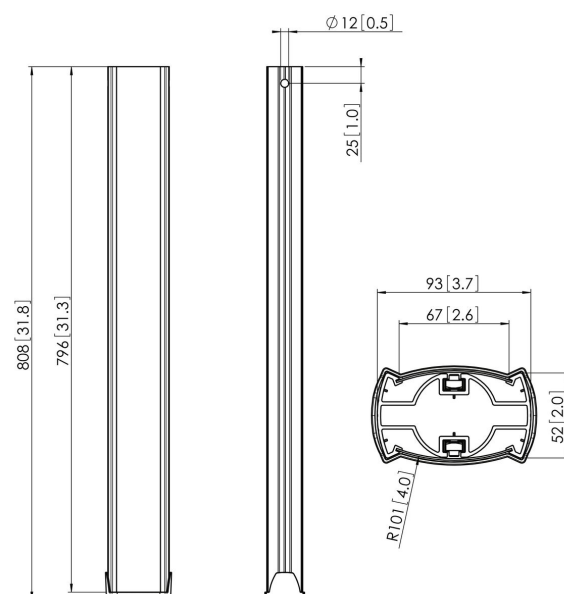

## PUC 2508 80 cm Tubo negra

El PUC 2508 es un tubo de 80 cm y forma parte del sistema modular Connect-it con el que podrá crear una solución de techo para pantallas medianas y grandes.

## PUC 2508 80 cm Tubo negra

# Especificaciones

Número de artículo (SKU)	7225080
Color	Negro
Caja individual EAN	8712285329340
Longitud	800
Certificación TÜV	Si
Garantía	5 años
Carga máx. de peso (kg)	80
Pantallas en sentidos opuestos	True
Excepciones de Connect It	2x if inches gte 65