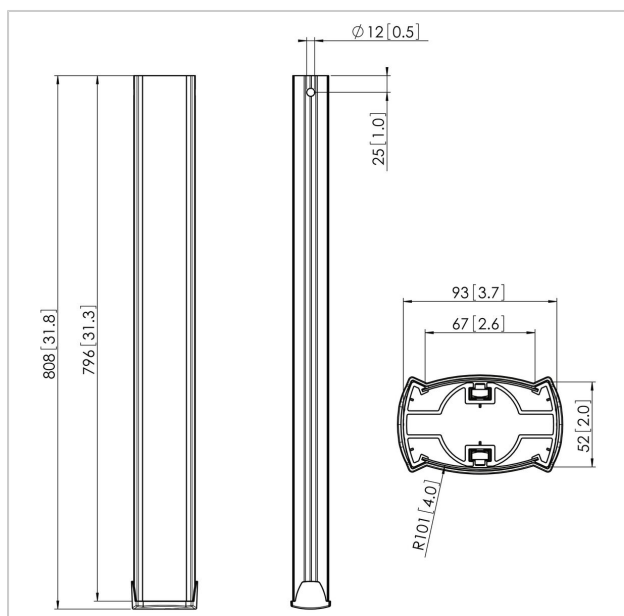

## PUC 2508 Tubo negra

Número de artículo (SKU) 7225080  
Color Negro

### Beneficios clave

- Organización de cables
- Modular

El PUC 2508 es un tubo de 80 cm y forma parte del sistema modular Connect-it con el que podrá crear una solución de techo para pantallas medianas y grandes.

El PUC 2508 está provisto del sistema múltiple para colocación de cables CIS®, con el que podrá ocultar todos los cables de forma rápida y sencilla. Como el tubo es de aluminio, se podrá cortar fácilmente a la longitud deseada. Los tubos Connect-it se pueden personalizar fácilmente. Insertando las tapas de plástico del tubo Connect-it o sustituyéndolas por tapas de distintos colores, se podrá personalizar de acuerdo con el estilo de casa del cliente. Con este modelo es posible montar varias pantallas, ya sea en sentido opuesto o bien unas al lado o encima de otras. Para una solución completa de techo, combine este tubo con una de las placas de techo Connect-it (PUC 1060/ 1070/ 1080/ 1090), una barra de interfaz Connect-it (PFB 3402/ 3405/ 3407/ 3409/ 3411) y las bandas para interfaces de pantalla Connect-it (PFS 3302/ 3304/ 3306/ 3308/ 3311).

## Especificaciones

Número de tipo de producto	PUC 2508
Número de artículo (SKU)	7225080
Color	Negro
Caja individual EAN	8712285329340
Longitud	800
Certificación TÜV	Si
Garantía	5 años
Carga máx. de peso (kg)	80
Pantallas en sentidos opuestos	True
Excepciones de Connect It	2x if inches gte 65