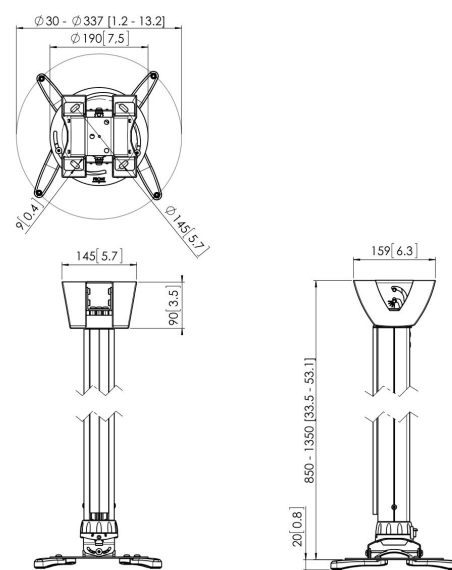

PPC 1585 Support plafond projecteur blanc

Le PPC 1585 est un support de projecteur réglable en hauteur conçu spécialement pour la dernière génération de projecteurs pesant jusqu'à 20 kg. Cette interface de projecteur est équipée d'un dispositif de réglage permettant un alignement précis avec la surface de projection. Le projecteur reste en position une fois aligné. En tournant la bague de friction unique, vous pouvez éliminer tout le jeu des raccords d'interface et faire du support une solution solide et très stable.

PPC 1585 Support plafond projecteur blanc

Spécifications

N° d'article (SKU)	7015851
Couleur	Blanc
EAN emballage unitaire	8712285325205
Certifié TÜV	Oui
Inclinaison	Inclinaison jusqu'à 15°
Pivoter	Jusqu'à 360°
Garantie	5 ans
Charge max. (k/Lbs)	20 / 44.09
Fischer intégré	Oui
Distance max. au plafond (mm)	1350
Distance min. au plafond (mm)	850
Plage (diamètre)	30 - 337 mm
Inclinaison	15