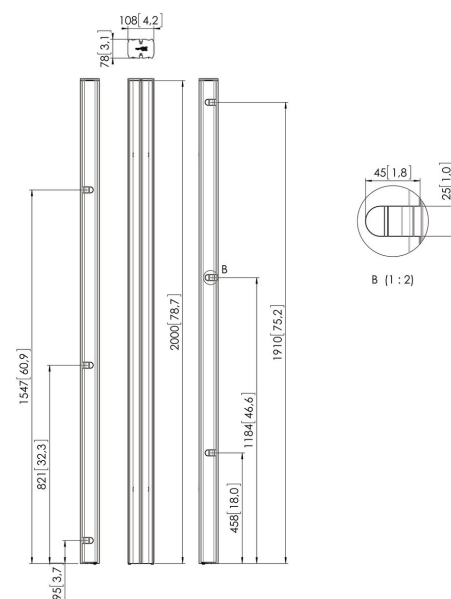

## PUC 2720 Tube, noir

Les tubes relient la base de sol et l'interface d'écran et sont disponibles en 150 cm, 180 cm et 200 cm. Les tubes sont fournis avec une gestion de câbles multiples (CIS®) et se combinent avec tous les accessoires Connect-it. La série PUC 27xx Series ne peut être utilisée qu'en combinaison avec les solutions de sol.

## PUC 2720 Tube, noir

# Spécifications

N° d'article (SKU)	7227200
Couleur	Noir
EAN emballage unitaire	8712285323706
Longueur	2000
Certifié TÜV	Oui
Garantie	5 ans
Écrans dos-à-dos	True
Exceptions Connect It	2x if inches gte 65