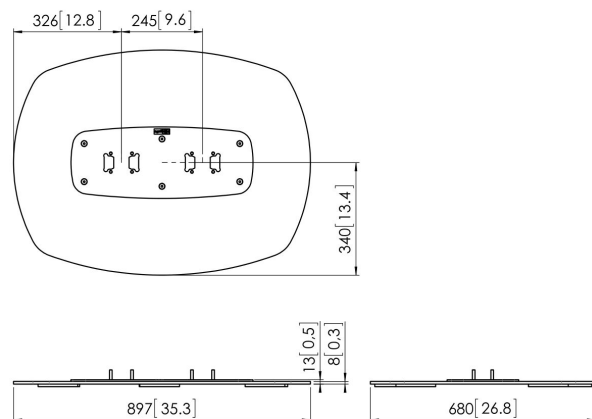

## PFF 7050 Płyta podłogowa, do 2 x monitory plecami do siebie, czarna

PFF 7050 płyta podłogowa jest częścią modułowej serii Connect-it, która pozwala na stworzenie rozwiązania podłogowego do średnich i dużych monitorów plecami do siebie.

## **PFF 7050 Płyta podłogowa, do 2 x monitory plecami do siebie, czarna**

### **Specyfikacja**

Numer artykułu (SKU)	7327050
Kolor	Czarny
Kod EAN pojedynczego opakowania	8712285323843
Wysokość	13
Szerokość	897
Głębokość	680
Certyfikat TÜV	Tak
Gwarancja	5-letnia

VOGEL'S HOLDING BV (©)