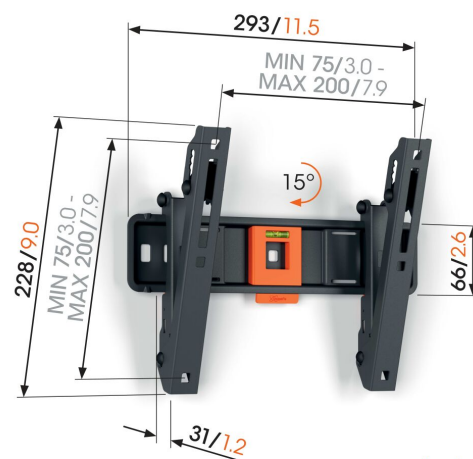

TVM 1215 Kantelbare tv-beugel

Belangrijke voordelen

- TiltGrip™: veilig kantelen met 5°, 10° of 15°
- Sofflock™: je tv eenvoudig vastzetten
- Waterpas inbegrepen

Kantelbare tv beugel voor tv's van 19 tot 43 inch

Met deze QUICK Tilt tv beugel kies je voor installatiegemak én kijkcomfort. De montage is supersimpel. In 20 minuten hangt je tv op z'n plek. Door de tv beugel 5°, 10° of 15° te kantelen, stel je eenvoudig de ideale kijkhoek in. Dat kijkt prettiger als je tv wat hoger hangt. De tv beugel is geschikt voor tv's van 19 tot 43 inch met een gewicht van maximaal 15 kg.

mm/inch
VESA mounting holes

TVM 1215 Kantelbare tv-beugel

Specificaties

Artikelnummer (SKU)	1812150
Kleur	Zwart
EAN enkele doos	8712285347481
Productgrootte	S
Hoogte	228
Breedte	293
Diepte	31
TÜV-gecertificeerd	Ja
Kantelen	Kantelsysteem tot 15°
Garantie	5 jaar
Min. grootte beeldscherm (inch)	19
Max. grootte beeldscherm (inch)	43
Max. laadgewicht (kg)	15
Min. hole pattern	75mm x 75mm
Max. hole pattern	200mm x 200mm
Max. formaat bout	M8
Max. hoogte van interface (mm)	228
Max. breedte van interface (mm)	293
Max. horizontaal gatenpatroon (mm)	200
Max. verticaal gatenpatroon (mm)	200
Min. afstand tot de muur (mm)	31
Waterpas inbegrepen	Ja
Universeel of vast gatenpatroon	Universeel