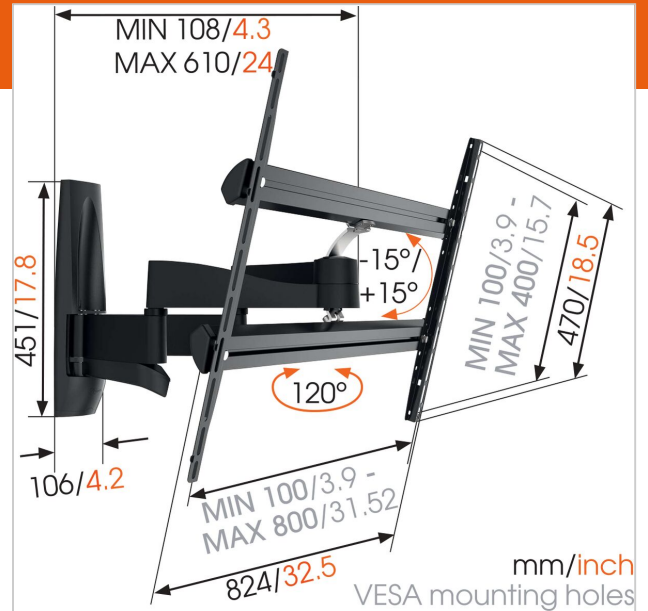

WALL 2450 Draaibare tv-beugel

Artikelnummer (SKU)
Kleur

8354090

Belangrijke voordelen

- Verberg je rommelige kabels
- Screen Protection System - voorkom dat je tv tegen de wand stoot
- Draai je tv probleemloos tot 120°
- Extra sterk - gemaakt voor zware tv's

Voor de grootste TV's tot maximaal 100 inch (254 cm)

Met deze extra grote WALL 2450 TV-muurbeugel kun je zelfs de grootste TV's, van 55 tot 100 inch (140 tot 254 cm) en met een gewicht van maximaal 55 kg, veilig en stevig ophangen. Geschikt voor je zware TV Grote schermen kunnen behoorlijk zwaar zijn. Dankzij de sterke draagarmen van de WALL 2450 TV-muurbeugel kun je zelfs de zwaarste schermen gemakkelijk in de juiste stand zetten.

De WALL-serie: simpelweg slim

Voor de ontwikkeling van de strakke en moderne beugels uit de WALL-serie konden de ontwerpers van Vogel's bogen op ruim 40 jaar aan ervaring met duurzaam Nederlands design voor de audiovisuele markt. Het resultaat is een collectie betaalbare en slimme beugels, voorzien van een levenslange garantie. Simpelweg slim. Op zoek naar meer flexibiliteit voor de positie van je Sonos-luidsprekers? Met de Vogel's luidsprekerbeugels en -standaards laat je je Sonos-luidsprekers naadloos opgaan in je interieur.

WALL 2450 Draaibare tv-beugel

www.vogels.com

VOGEL'S HOLDING BV 2019 (c) Alle rechten voorbehouden.
Drukfouten, technische aanpassingen en prijswijzigingen
voorbehouden.
Datum: 2019-06-25

Specificaties

Numer producttype	WALL 2450
Artikelnummer (SKU)	8354090
EAN enkele doos	8712285330889
Productgrootte	XL
Kantelen	Kantelsysteem tot 15°
Draaien	Draaibaar (tot 120°)
Garantie	Levenslang
Min. grootte beeldscherm (inch)	55
Max. grootte beeldscherm (inch)	100
Min. hole pattern	100mm x 100mm
Max. hole pattern	800mm x 450mm
Max. formaat bout	M8
Max. hoogte van interface (mm)	824
Max. breedte van interface (mm)	470
Max. afstand tot de muur (mm)	610
Min. afstand tot de muur (mm)	108
Aantal scharnierpunten	4
Universeel of vast gatenpatroon	Universeel