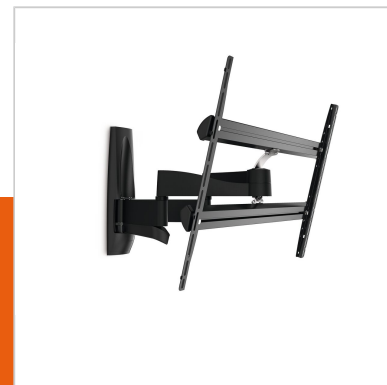

WALL 2450 Draaibare tv-beugel

Artikelnummer (SKU)
Kleur

8354090

Belangrijke voordelen

- Verberg je rommelige kabels
- Screen Protection System - voorkom dat je tv tegen de wand stoot
- Draai je tv probleemloos tot 120°
- Extra sterk - gemaakt voor zware tv's

Voor de grootste TV's tot maximaal 100 inch (254 cm)

Met deze extra grote WALL 2450 TV-muurbeugel kun je zelfs de grootste TV's, van 55 tot 100 inch (140 tot 254 cm) en met een gewicht van maximaal 55 kg, veilig en stevig ophangen. Geschikt voor je zware TV Grote schermen kunnen behoorlijk zwaar zijn. Dankzij de sterke draagarmen van de WALL 2450 TV-muurbeugel kun je zelfs de zwaarste schermen gemakkelijk in de juiste stand zetten.

De WALL-serie: simpelweg slim

Voor de ontwikkeling van de strakke en moderne beugels uit de WALL-serie konden de ontwerpers van Vogel's bogen op ruim 40 jaar aan ervaring met duurzaam Nederlands design voor de audiovisuele markt. Het resultaat is een collectie betaalbare en slimme beugels, voorzien van een levenslange garantie. Simpelweg slim. Op zoek naar meer flexibiliteit voor de positie van je Sonos-luidsprekers? Met de Vogel's luidsprekerbeugels en -standaards laat je je Sonos-luidsprekers naadloos opgaan in je interieur.

WALL 2450 Draaibare tv-beugel

www.vogels.com

VOGEL'S HOLDING BV 2019 (c) Alle rechten voorbehouden.
Drukfouten, technische aanpassingen en prijswijzigingen
voorbehouden.
Datum: 2019-06-25

Specificaties

Numer producttype	WALL 2450
Artikelnummer (SKU)	8354090
EAN enkele doos	8712285330889
Productgrootte	XL
Kantelen	Kantelsysteem tot 15°
Draaien	Draaibaar (tot 120°)
Garantie	Levenslang
Min. grootte beeldscherm (inch)	55
Max. grootte beeldscherm (inch)	100
Min. hole pattern	100mm x 100mm
Max. hole pattern	800mm x 450mm
Max. formaat bout	M8
Max. hoogte van interface (mm)	824
Max. breedte van interface (mm)	470
Max. afstand tot de muur (mm)	610
Min. afstand tot de muur (mm)	108
Aantal scharnierpunten	4
Universeel of vast gatenpatroon	Universeel