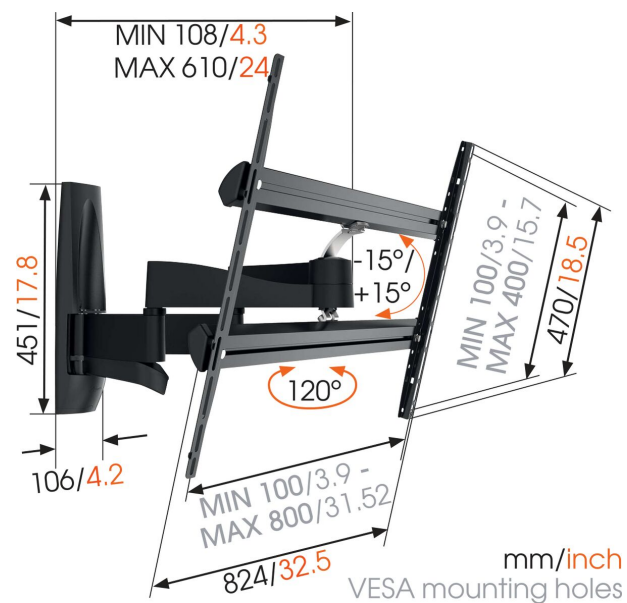

WALL 2450 Draaibare tv-beugel

Voor de grootste TV's tot maximaal 100 inch (254 cm)

Met deze extra grote WALL 2450 TV-muurbeugel kun je zelfs de grootste TV's, van 55 tot 100 inch (140 tot 254 cm) en met een gewicht van maximaal 55 kg, veilig en stevig ophangen. Geschikt voor je zware TV Grote schermen kunnen behoorlijk zwaar zijn. Dankzij de sterke draagarmen van de WALL 2450 TV-muurbeugel kun je zelfs de zwaarste schermen gemakkelijk in de juiste stand zetten.

WALL 2450 Draaibare tv-beugel

Specificaties

Artikelnummer (SKU)	8354090
EAN enkele doos	8712285330889
Productgrootte	XL
Kantelen	Kantelsysteem tot 15°
Draaien	Draaibaar (tot 120°)
Garantie	Levenslang
Min. grootte beeldscherm (inch)	55
Max. grootte beeldscherm (inch)	100
Min. hole pattern	100mm x 100mm
Max. hole pattern	800mm x 450mm
Max. formaat bout	M8
Max. hoogte van interface (mm)	824
Max. breedte van interface (mm)	470
Certificeringen	TÜV
Max. afstand tot de muur (mm / inch)	610 / 24.02
Min. afstand tot de muur (mm / inch)	108 / 4.25
Aantal scharnierpunten	4
Universeel of vast gatenpatroon	Universeel