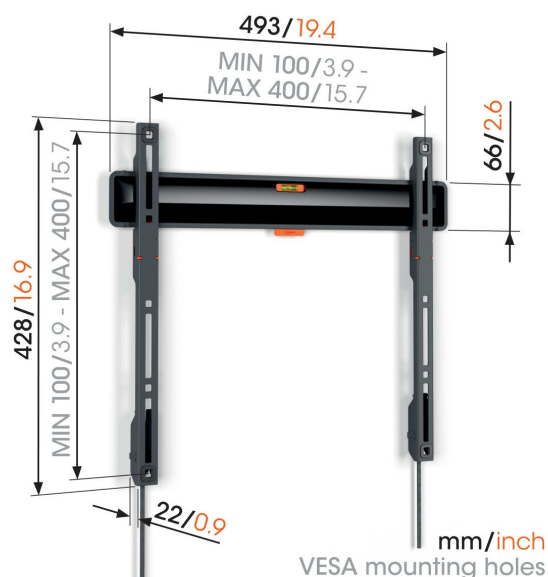

TVM 3405 Support TV Fixe

Principaux avantages

- Comme un tableau : à seulement 2,2 cm du mur
- Verrouillez votre téléviseur d'un simple clic grâce à ClickLoc™
- Niveau à bulle fourni
- Patches de protection pour téléviseur - Protégez l'arrière de votre téléviseur avec des patches de protection souples
- Accès aux câbles facilité

Élégant et sûr : support mural TV pour téléviseurs à écran plat de 32 à 77 pouces

Vous souhaitez fixer votre téléviseur à écran plat au mur de manière élégante et sûre ? Avec ce support mural TV fixe COMFORT Fixed, vous choisissez le design et la sécurité. Le support mural convient au montage à plat contre le mur de téléviseurs de 32 à 77 pouces et pesant jusqu'à 50 kg. L'espace entre le téléviseur et le mur n'est que de 2,2 cm. Les supports muraux TV COMFORT Fixed ne peuvent pas être tournés ou inclinés. Ainsi, si vous êtes toujours assis directement en face de votre téléviseur, ce support mural est parfait pour vous.

TVM 3405 Support TV Fixe

Spécifications

N° d'article (SKU)	3834050
Couleur	Noir
EAN emballage unitaire	8712285347726
Dimensions du produit	M
Hauteur	428
Largeur	493
Certifié TÜV	Oui
Garantie	10 ans
Dimensions min. écran (pouce)	32
Dimensions max. écran (pouce)	77
Charge max. (k/Lbs)	50 / 110.23
Min. hole pattern	100mm x 100mm
Max. hole pattern	400mm x 400mm
Dim. max. boulon	M8
Hauteur max. interface (mm)	428
Largeur max. interface (mm)	493
Certifications	TÜV
Modèle max. trous de fixations hor. (mm)	400
Modèle max. trous de fixation vert. (mm)	400
Distance min. au mur (mm / inch)	22 / 0.87
Modèle min. trous de fixations hor. (mm)	100
Modèle min. trous de fixation vert. (mm)	100
Position de maintenance	Oui
Niveau à bulle fourni	Oui
Modèle universel ou fixe de trous de fixation	Universel